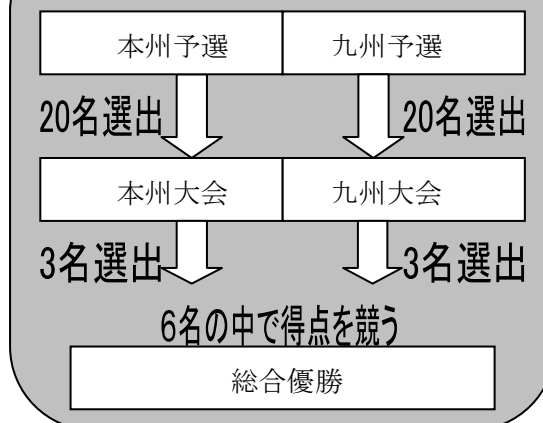

本州大会・九州大会のスケジュール

10:00～	受付開始
10:30～11:00	開会式
11:00～12:00	競技（途中休憩含む）
12:00～12:40	昼食休憩
12:40～14:30	競技（途中休憩含む）
14:30～15:00	集計・審査
15:00～15:45	表彰式・閉会式

ロールプレイング大会優勝までの流れ