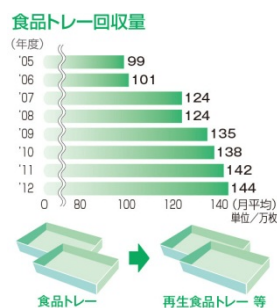

● お買い物ついでに省資源 地域のリサイクル拠点に

「ゆめタウン」「ゆめマート」の店頭には、牛乳パックや食品トレーなどの回収ボックスを設置しています。お買物の際にいつでもトレーなどをご持参いただき、気軽に省資源活動に参加できる地域のリサイクルステーションとして活用いただいています。回収した資源は専門のメーカーを通じて大切に再生し、活用されています。

2012年度リサイクルボックス回収実績

■店舗の概要

1. 店 名 「ゆめタウン大江」
2. 店 長 阪口 善延（さかぐち よしのぶ）
3. TEL 番号 096-211-5500
4. FAX 番号 096-211-5555
5. 所在地 〒862-0971 熊本県熊本市中央区大江三丁目 2 番 40 号
6. 開店日 2014 年（平成 26 年）6 月 26 日（木）
7. 敷地面積 約 19,000 m²
8. 延床面積 約 8,700 m²
9. 店舗面積 約 7,100 m²
10. 駐車台数 445 台（平面 179 台/屋上 266 台）
11. 駐輪台数 210 台
12. 建物構造 鉄骨造平屋建（屋上駐車場）
13. 営業時間 9：00～22：00 年中無休（一部専門店を除く）
14. 投 資 約 41 億円（土地含む）
15. 建設業者 鹿島建設株式会社
16. 商 圏 商圏人口 約 198,000 人 世帯数 約 99,000 世帯(3km 圏内)
17. 従業員数 約 240 名(地元採用 約 200 名)
18. 専門店数 ゆめタウン内 31 テナント
*ゆめタウン以外の開発地区内 9 業態
19. 起 工 日 2013 年（平成 25 年）9 月 14 日