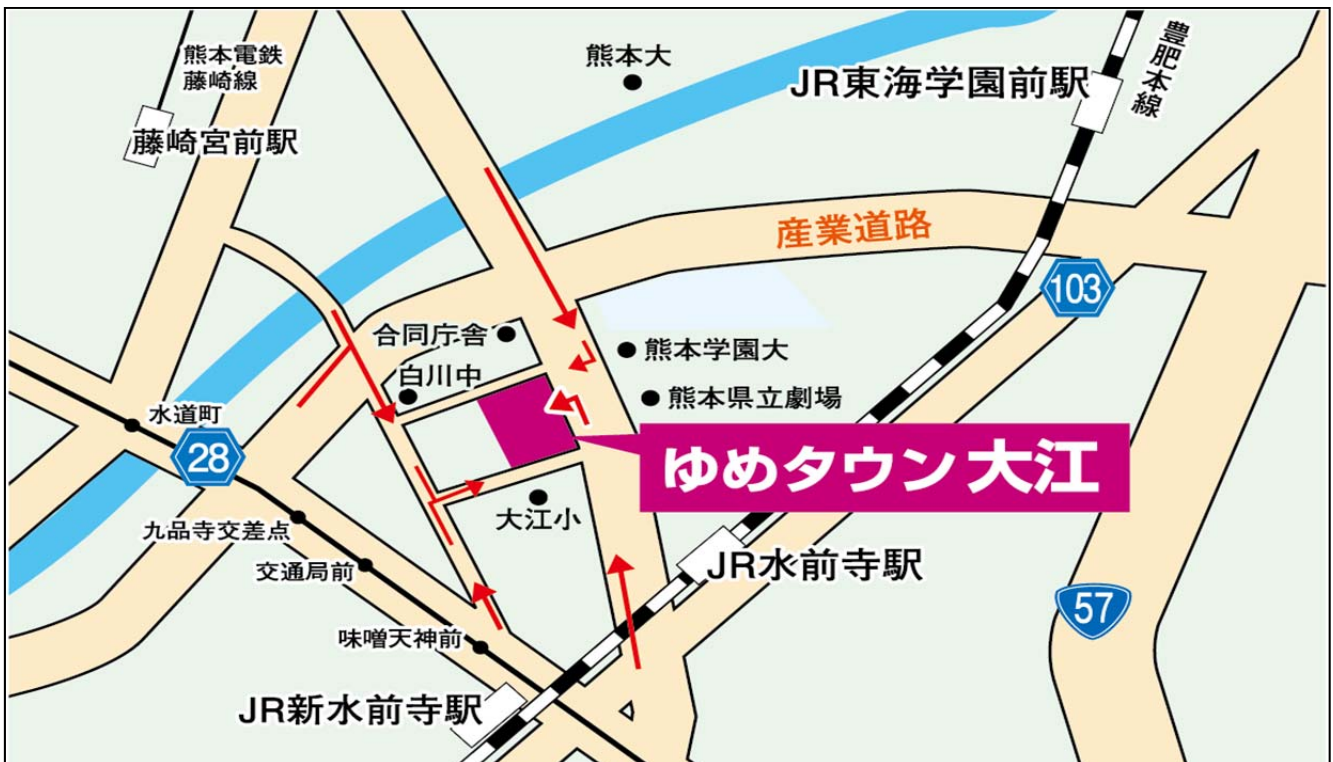

● お買い物ついでに省資源 地域のリサイクル拠点に

「ゆめタウン」「ゆめマート」の店頭には、牛乳パックや食品トレーなどの回収ボックスを設置しています。お買物の際にいつでもトレーなどをご持参いただき、気軽に省資源活動に参加できる地域のリサイクルステーションとして活用いただいています。回収した資源は専門のメーカーを通じて大切に再生し、活用されています。

2012年度リサイクルボックス回収実績

■店舗の概要

1. 店 名 「ゆめタウン大江」
2. 店 長 阪口 善延（さかぐち よしのぶ）
3. TEL 番号 096-211-5500
4. FAX 番号 096-211-5555
5. 所在地 〒862-0971 熊本県熊本市中央区大江三丁目 2 番 40 号
6. 開店日 2014 年（平成 26 年）6 月 26 日（木）
7. 敷地面積 約 19,000 m²
8. 延床面積 約 8,700 m²
9. 店舗面積 約 7,100 m²
10. 駐車台数 445 台（平面 179 台/屋上 266 台）
11. 駐輪台数 210 台
12. 建物構造 鉄骨造平屋建（屋上駐車場）
13. 営業時間 9：00～22：00 年中無休（一部専門店を除く）
14. 投 資 約 41 億円（土地含む）
15. 建設業者 鹿島建設株式会社
16. 商 圏 商圏人口 約 198,000 人 世帯数 約 99,000 世帯(3km 圏内)
17. 従業員数 約 240 名(地元採用 約 200 名)
18. 専門店数 ゆめタウン内 31 テナント
*ゆめタウン以外の開発地区内 9 業態
19. 起 工 日 2013 年（平成 25 年）9 月 14 日

■専門店の内訳

1	レディス	グリーンパークストピック	ゆめタウン大江内
2	レディス	オッジインターナショナル	ゆめタウン大江内
3	レディス	ブージュールト バイ フリット	ゆめタウン大江内
4	服飾雑貨	リセコレクション	ゆめタウン大江内
5	シューズ	ABC マート	ゆめタウン大江内
6	メガネ	ヨネザワ	ゆめタウン大江内
7	宝飾	リエジュ	ゆめタウン大江内
8	生活雑貨	ママイクコ	ゆめタウン大江内
9	時計	タイムタイム	ゆめタウン大江内
10	化粧品	ハビタ	ゆめタウン大江内

11	和菓子	口福堂	ゆめタウン大江内
12	塩干・珍味	五山房 壺の蔵	ゆめタウン大江内
13	お茶	お茶の竹翠園	ゆめタウン大江内
14	洋菓子	イタリアントマト	ゆめタウン大江内
15	たこ焼き	たこ一番	ゆめタウン大江内
16	ジュース	フルッタベジッタ	ゆめタウン大江内
17	クレープ	モミ&トイズ	ゆめタウン大江内
18	ベーカリー	グレンドール	ゆめタウン大江内
19	カフェ	スティックスイーツファクトリー	ゆめタウン大江内
20	ファストフード	ケンタッキーフライドチキン	ゆめタウン大江内
21	ファストフード	ミスタードーナツ	ゆめタウン大江内
22	中華レストラン	大阪王将	ゆめタウン大江内
23	エステ	フォルチェ	ゆめタウン大江内
24	ネイル	ネイル ガーデン	ゆめタウン大江内
25	保険	保険ひろば	ゆめタウン大江内
26	クリーニング	ホームドライクリーニング	ゆめタウン大江内
27	宝くじ	チャンスセンター	ゆめタウン大江内
28	キーリペア	ナチュラル	ゆめタウン大江内
29	ATM	肥後銀行ATM	ゆめタウン大江内
30	ATM	ゆうちょ銀行ATM	ゆめタウン大江内
31	美容室	プラージュ	ゆめタウン大江 7月オープン予定
32	カフェ	スターバックスコーヒー	2014年3月オープン
33	銀行	肥後銀行	2014年4月オープン
34	銀行	熊本銀行	2014年4月オープン
35	焼肉レストラン	彩炉	2014年4月オープン
36	家電	ケースデンキ	2014年6月オープン
37	分譲マンション	MJR	2015年夏竣工予定
38	病院	高野病院	2016年竣工予定
39	病院	くまもと森都総合病院	2016年竣工予定
40	調剤薬局	たけした調剤	2016年オープン予定

■大江再開発エリア

■交通アクセスのご案内

以上