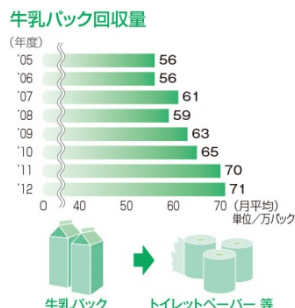

● お買い物ついでに省資源 地域のリサイクル拠点に

「ゆめタウン」「ゆめマート」の店頭には、牛乳パックや食品トレーなどの回収ボックスを設置しています。お買物の際にいつでもトレーなどをご持参いただき、気軽に省資源活動に参加できる地域のリサイクルステーションとして活用いただいています。回収した資源は専門のメーカーを通じて大切に再生し、活用されています。

2012年度リサイクルボックス回収実績

■店舗の概要

1. 店 名 「ゆめタウン大江」
2. 店 長 阪口 善延（さかぐち よしのぶ）
3. TEL 番号 096-211-5500
4. FAX 番号 096-211-5555
5. 所在地 〒862-0971 熊本県熊本市中央区大江三丁目 2 番 40 号
6. 開店日 2014 年（平成 26 年）6 月 26 日（木）
7. 敷地面積 約 19,000 m²
8. 延床面積 約 8,700 m²
9. 店舗面積 約 7,100 m²
10. 駐車台数 445 台（平面 179 台/屋上 266 台）
11. 駐輪台数 210 台
12. 建物構造 鉄骨造平屋建（屋上駐車場）
13. 営業時間 9：00～22：00 年中無休（一部専門店を除く）
14. 投 資 約 41 億円（土地含む）
15. 建設業者 鹿島建設株式会社
16. 商 圏 商圏人口 約 198,000 人 世帯数 約 99,000 世帯(3km 圏内)
17. 従業員数 約 240 名(地元採用 約 200 名)
18. 専門店数 ゆめタウン内 31 テナント
*ゆめタウン以外の開発地区内 9 業態
19. 起 工 日 2013 年（平成 25 年）9 月 14 日