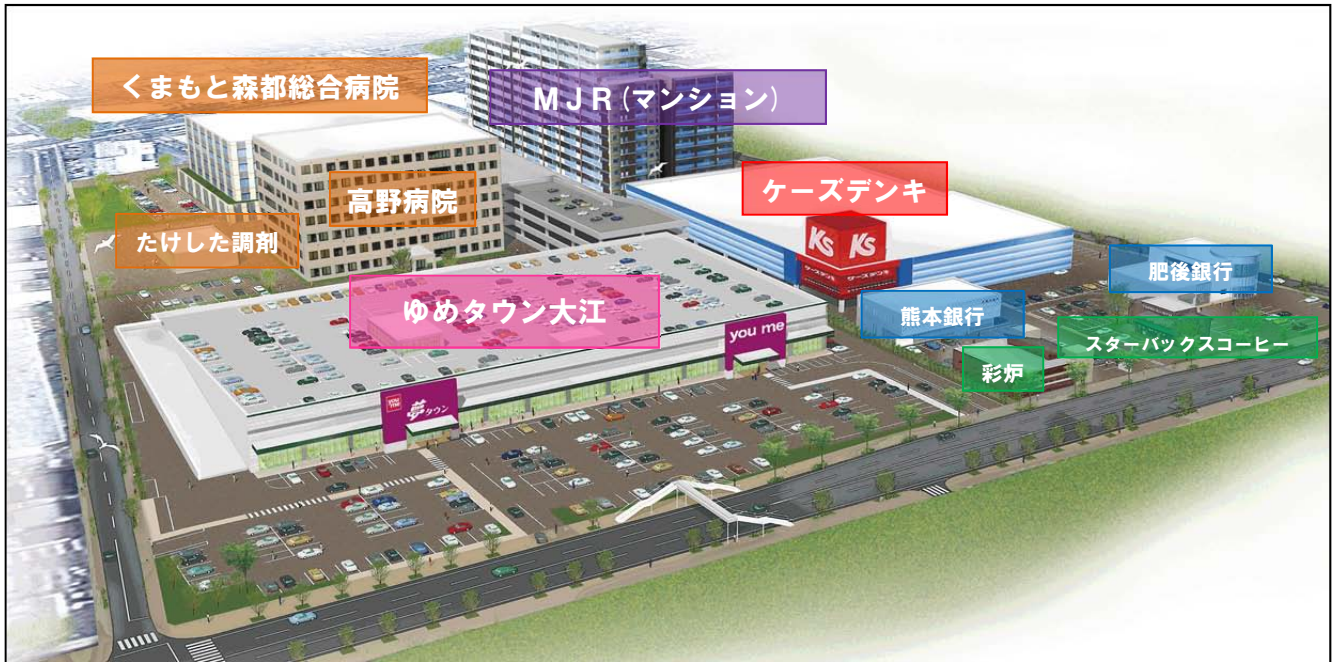

■大江再開発エリア

■交通アクセスのご案内