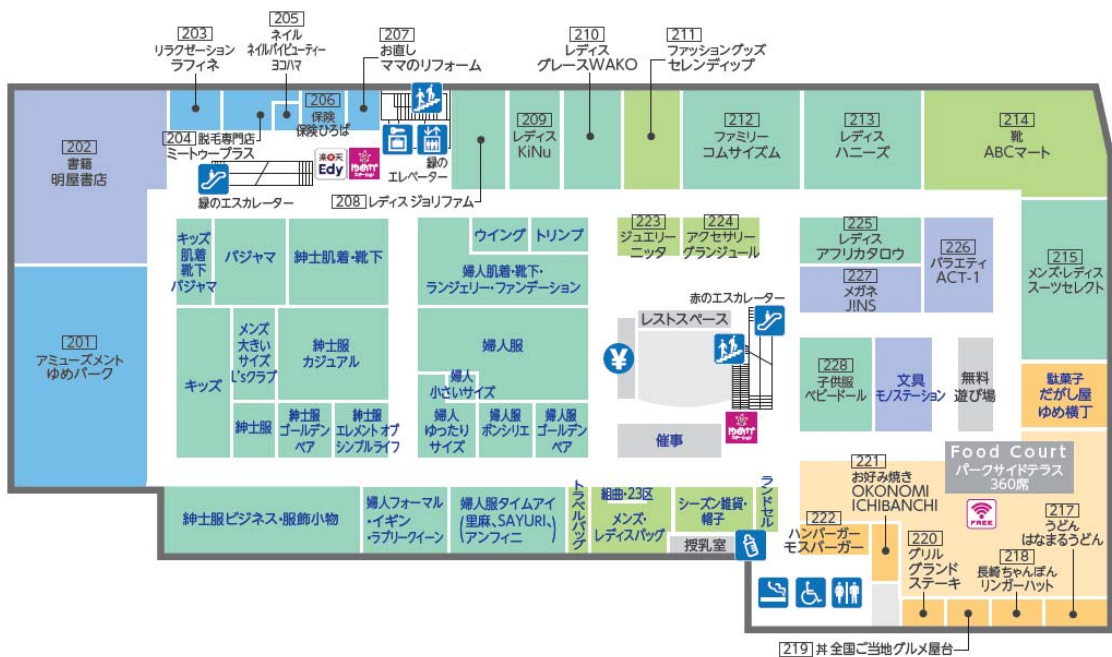

● ちょっと一息 くつろぎスペースの設置

『ゆめタウン徳山』ではお買い物の合間に気軽にご休憩いただくために、通路や吹き抜け周りにソファをゆったり 225 席配置し、店舗の各場所にレストスペースを設けました。癒しと安らぎの空間であるトイレには、パウダールームやソファを配置。お連れさまの待ち時間も快適にすごせる空間を目指します。また、外の公園を臨む開放感あふれる 370 席のフードコートは無料 Wi-Fi をご利用いただけます。横にはお子さまの無料遊び場を併設し、ご家族で楽しめるエリアを充実させました。

「ゆめタウン」「ゆめタウン」の店頭には、牛乳パックや食品トレーなどの回収ボックスを設置しています。お買物の際にいつでもトレーなどをご持参いただき、気軽に省資源活動に参画できる地域のリサイクルステーションとして活用いただいています。回収した資源は専門のメーカーを通じて大切に再生し、活用されています。

■施設の概要

1. 施設名 ゆめタウン徳山
2. 店長 河内山 英雄（こうちやま ひでお）
3. TEL 番号 0834-27-1136
4. FAX 番号 0834-27-1139
5. 所在地 〒745-0842 周南市青山町1番18号
6. 開店日 2016年（平成28年）9月8日（木）あさ9時
※プレオープン9月6日（火）あさ9時
7. 敷地面積 約17,900㎡
8. 延床面積 約44,200㎡
9. 店舗面積 約14,600㎡
10. 駐車台数 900台
11. 駐輪台数 135台
12. 建物構造 鉄骨造 地下1階 地上3階建
13. 営業時間 9:00～22:00 年中無休（一部専門店は営業時間が異なります）
14. 投資 約80億円
15. 建設業者 鹿島建設株式会社
16. 従業員数 約660名（イズミ直営約260名 専門店約400名）
17. 専門店数 56テナント

■フロア案内

1 FIRST FLOOR

2 SECOND FLOOR

■専門店の内訳

<1階>

	業種	店名
1	ベーカリー	BREAD HOUSE
2	たこやき	築地銀だこ
3	スイーツ	世界で2番めに美味しい 焼きたてメロンパンアイス
4	からあげ	唐十
5	洋菓子	果子乃季
6	アイスクリーム	サーティワンアイスクリーム
7	和菓子	花咲き花咲か屋
8	生花	キサコフラワーショップ
9	時計	タイムタイム
10	レディス	Green Parks topic
11	化粧品	ラ・ノーブル
12	レディス	グローブ
13	雑貨	アワーグラス
14	バッグ	グランサックス
15	メガネ	メガネの田中
16	寝具	my makura
17	イタリアン	マリーザ
18	和食	庄屋
19	うどん	どんどん
20	ラーメン	とりの助
21	カフェ	コメダ珈琲店
22	クリーニング	クリーニング やまもと
23	歯科	周南スマイル歯科
24	ATM	山口銀行
25	ATM	西京銀行
26	ATM	ゆうちょ銀行
27	携帯	ソフトバンク
28	携帯	Y!モバイル
29	宝くじ	宝くじチャンスセンター

<2階>

	業種	店名
30	書籍	明屋書店
31	レディス	ジョリファム
32	レディス	KiNu
33	レディス	グレース WAKO
34	ファッション雑貨	セレンディップ
35	アクセサリー	グランジュール
36	ジュエリー	ニッタ
37	バラエティ	ACT-1
38	レディス	アフリカタロウ
39	メガネ	JINS
40	子供服	ベビードール
41	ファミリー	コムサイズム
42	レディス	ハニーズ
43	メンズ・レディス	スーツセレクト
44	靴	ABCマート
45	フードコート(うどん)	はなまるうどん
46	フードコート (長崎ちゃんぽん)	リンガーハット
47	フードコート(丼)	全国ご当地グルメ屋台
48	フードコート(グリル)	グランドステーキ
49	フードコート(お好み焼き)	OKONOMI ICHIBANCHI
50	フードコート(ハンバーガー)	モスバーガー
51	リラクゼーション	ラフィネ
52	脱毛専門店	ミートゥープラス
53	保険	保険ひろば
54	アミューズメント	ゆめパーク
55	お直し	ママのリフォーム
56	ネイル	ネイルバイビューティーヨコハマ