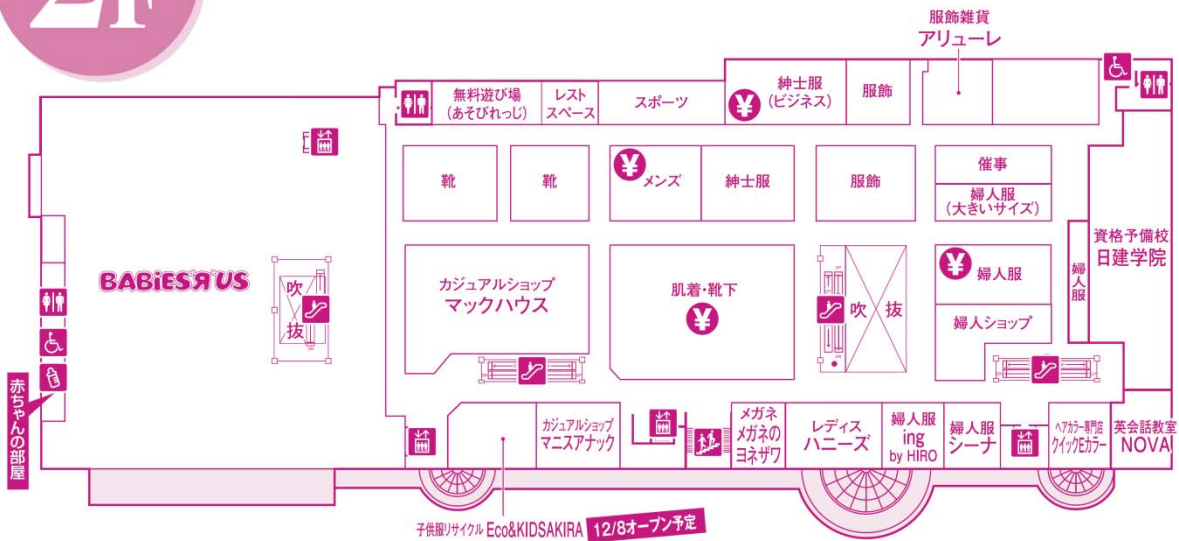

2F

赤ちゃんの部屋は2Fベビーガラスの奥にございます。3Fにもございます。