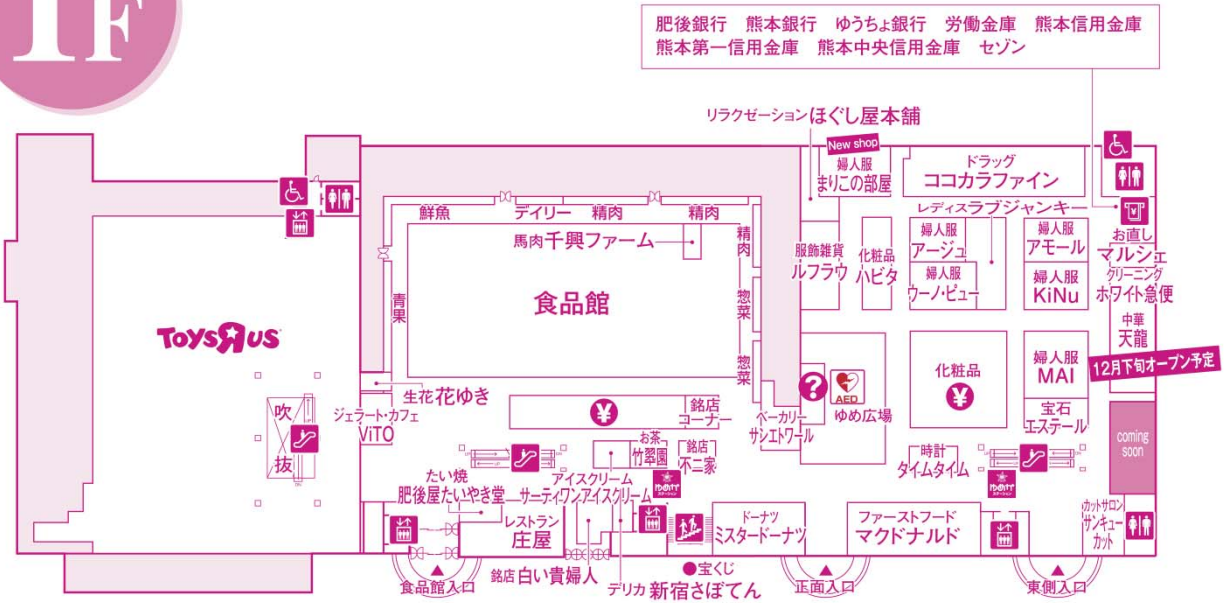

<フロア案内>

1F

階段
エレベーター
エスカレーター
多目的トイレ
トイレ
レジ
ATM キヤッシュコーナー
サービスカウンター
レジ
ゆめかステーション
赤ちゃんの部屋
AED自動体外式除細動器