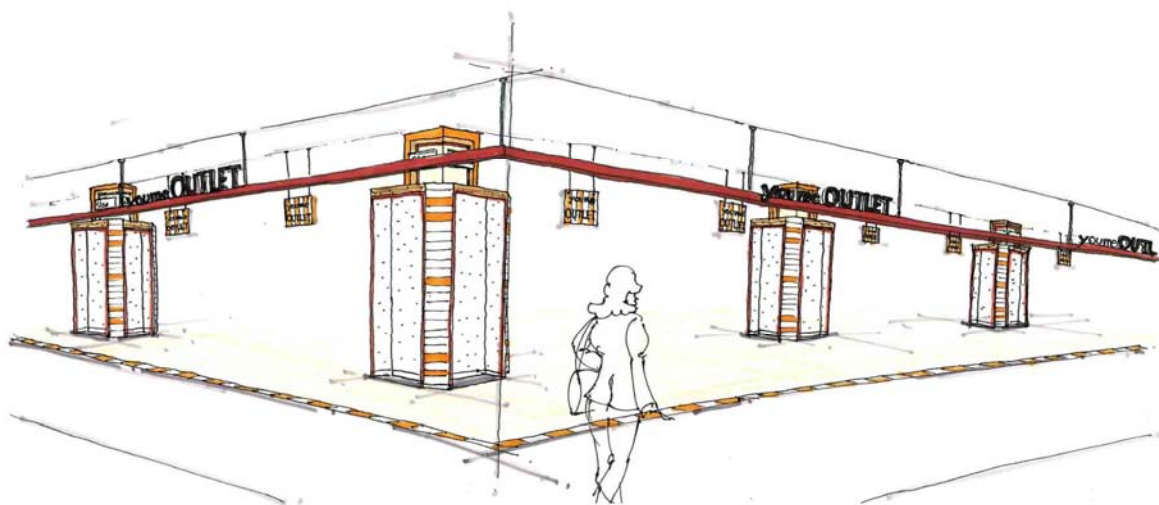

〈アウトレットショップ事業の概要〉

名 称 : ゆめアウトレット/ゆめタウンみゆき店
所 在 地 : 〒734-0014 広島県広島市南区宇品西六丁目7番14号
営業時間 : あさ9:30~よる10:00/年中無休
電 話 : (082) 255-6000
売場面積 : 約700㎡
品揃え数 : 約10,000点
販売価格 : メーカー希望価格の3割引・半額・7割引
取扱い品目 : カジュアル衣料、肌着、パジャマ (レディース・メンズ・キッズ)
紳士ビジネススーツ、紳士ドレスシャツ、紳士ビジネスシューズ
カジュアルシューズ、スポーツウェア、バッグ
寝装品、調理家電、キッチン用品、文具、生活雑貨など

【売場のイメージ】

以 上

本件に関するお問合せ先

(株)イズミ 広報課/後藤

TEL : 082-264-3332

FAX : 082-264-0822