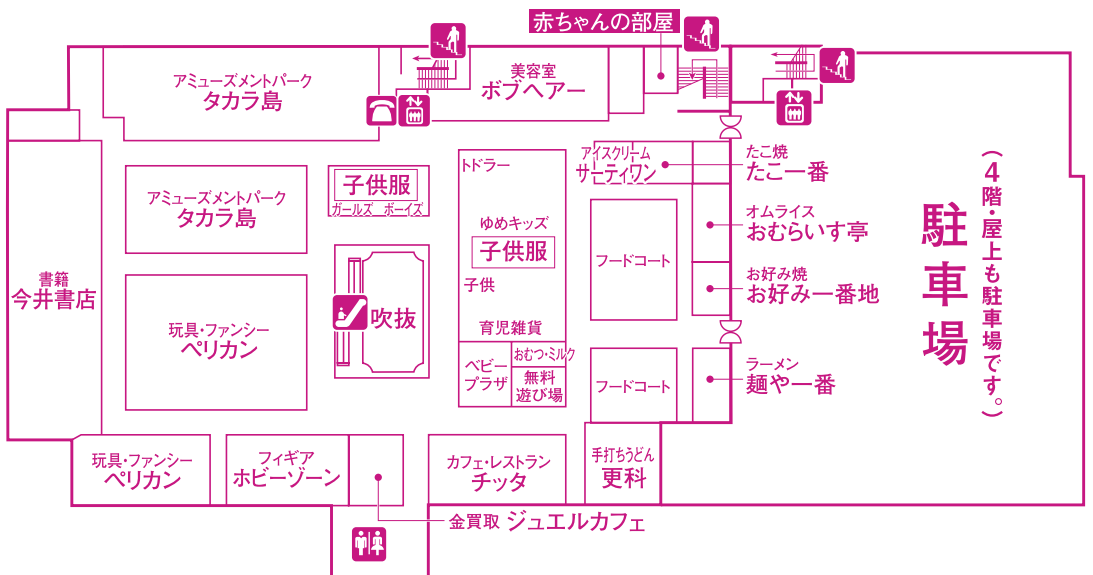

四季折々のおいしさ集まる食品フロアや
 素敵な暮らしを提案するショップなど充実のラインナップ。

1F

☎ 公衆電話 ④ サービスカウンター ♀ トイレ 🚶 階段 🚶 エスカレーター 🚶 エレベーター 🚰 無料コインロッカー

通常営業時間 **あさ9:00 ▶ よる10:00**

(☎) 食品売場以外は、あさ9:30より開店。(🚶) 以外は、よる9時まで営業) ※一部専門店は営業時間が異なります。

今欲しい!
 生活情報が満載! [ゆめタウンのホームページ](#) [ゆめタウン広島](#)

ゆめタウンと43の専門店
ゆめタウン浜田

浜田市港町227番地の1

☎ (0855)23-7700

毎日の暮らしに快適なエッセンスをプラス。
今人気・注目のファッション&リビングフロア。

2F

- ☎ 公衆電話 (Public Phone)
- 👤 サービスカウンター (Service Counter)
- 🚻 トイレ (Toilet)
- 🚶 階段 (Stairs)
- 🛖 エスカレーター (Escalator)
- 📶 エレベーター (Elevator)

お子様にうれしい、楽しい夢ひろがる。
家族みんなで味わうグルメストリートのフロア。

3F

- ☎ 公衆電話 (Public Phone)
- 👤 サービスカウンター (Service Counter)
- 🚻 トイレ (Toilet)
- 🚶 階段 (Stairs)
- 🛖 エスカレーター (Escalator)
- 📶 エレベーター (Elevator)