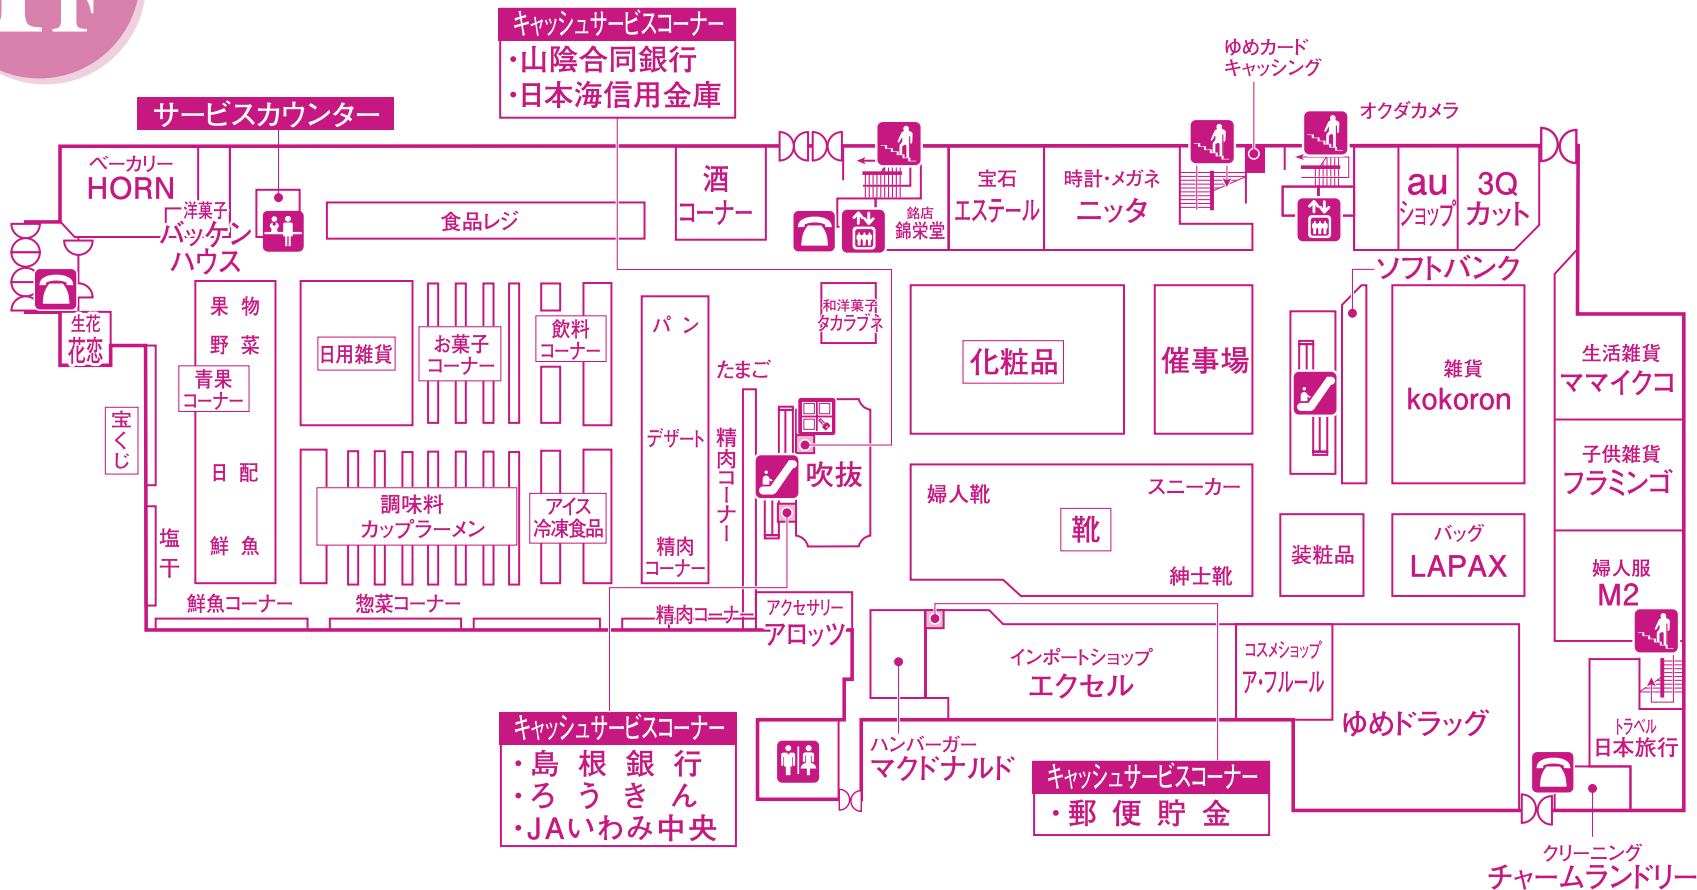

四季折々のおいしさ集まる食品フロアや
 素敵な暮らしを提案するショップなど充実のラインナップ。

1F

☎ 公衆電話 ④ サービスカウンター ♀ トイレ 🚶 階段 🚶 エスカレーター 🚶 エレベーター 🚰 無料コインロッカー

通常営業時間 **あさ9:00 ▶ よる10:00**

(☎) 食品売場以外は、あさ9:30より開店。(🚶) 以外は、よる9時まで営業) ※一部専門店は営業時間が異なります。

今欲しい!
 生活情報が満載! [ゆめタウンのホームページ](#) [ゆめタウン広島](#)

ゆめタウンと43の専門店
ゆめタウン浜田

浜田市港町227番地の1

☎ (0855)23-7700

毎日の暮らしに快適なエッセンスをプラス。
今人気・注目のファッション&リビングフロア。

2F

- ☎ 公衆電話 (Public Phone)
- 👤 サービスカウンター (Service Counter)
- 🚻 トイレ (Toilet)
- 🚶 階段 (Stairs)
- 🛖 エスカレーター (Escalator)
- 📶 エレベーター (Elevator)

お子様にうれしい、楽しい夢ひろがる。
家族みんなで味わうグルメストリートのフロア。

3F

- ☎ 公衆電話 (Public Phone)
- 👤 サービスカウンター (Service Counter)
- 🚻 トイレ (Toilet)
- 🚶 階段 (Stairs)
- 🛖 エスカレーター (Escalator)
- 📶 エレベーター (Elevator)