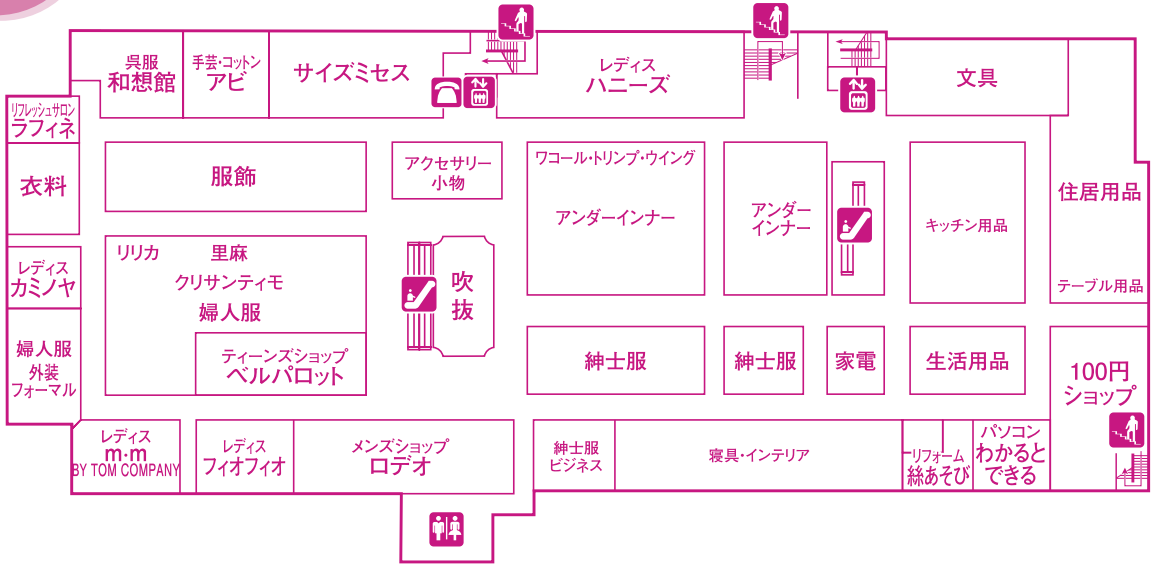

四季折々のおいしさ集まる食品フロアや
 素敵な暮らしを提案するショップなど充実のラインナップ。

1F

☎ 公衆電話 ④ サービスカウンター ♀ トイレ 🚶 階段 🚶 エスカレーター 🚶 エレベーター 🚰 無料コインロッカー

通常営業時間 **あさ9:00 ▶ よる10:00**

(☎) 食品売場以外は、あさ9:30より開店。(🚶) 以外は、よる9時まで営業) ※一部専門店は営業時間が異なります。

今欲しい!
 生活情報が満載! [ゆめタウンのホームページ](#) [ゆめタウン広島](#)

ゆめタウンと43の専門店
ゆめタウン浜田

浜田市港町227番地の1

☎ (0855)23-7700

毎日の暮らしに快適なエッセンスをプラス。
今人気・注目のファッション&リビングフロア。

2F

- ☎ 公衆電話 (Public Phone)
- 👤 サービスカウンター (Service Counter)
- 🚻 トイレ (Toilet)
- 🚶 階段 (Stairs)
- 🛖 エスカレーター (Escalator)
- 📶 エレベーター (Elevator)

お子様にうれしい、楽しい夢ひろがる。
家族みんなで味わうグルメストリートのフロア。

3F

- ☎ 公衆電話 (Public Phone)
- 👤 サービスカウンター (Service Counter)
- 🚻 トイレ (Toilet)
- 🚶 階段 (Stairs)
- 🛖 エスカレーター (Escalator)
- 📶 エレベーター (Elevator)