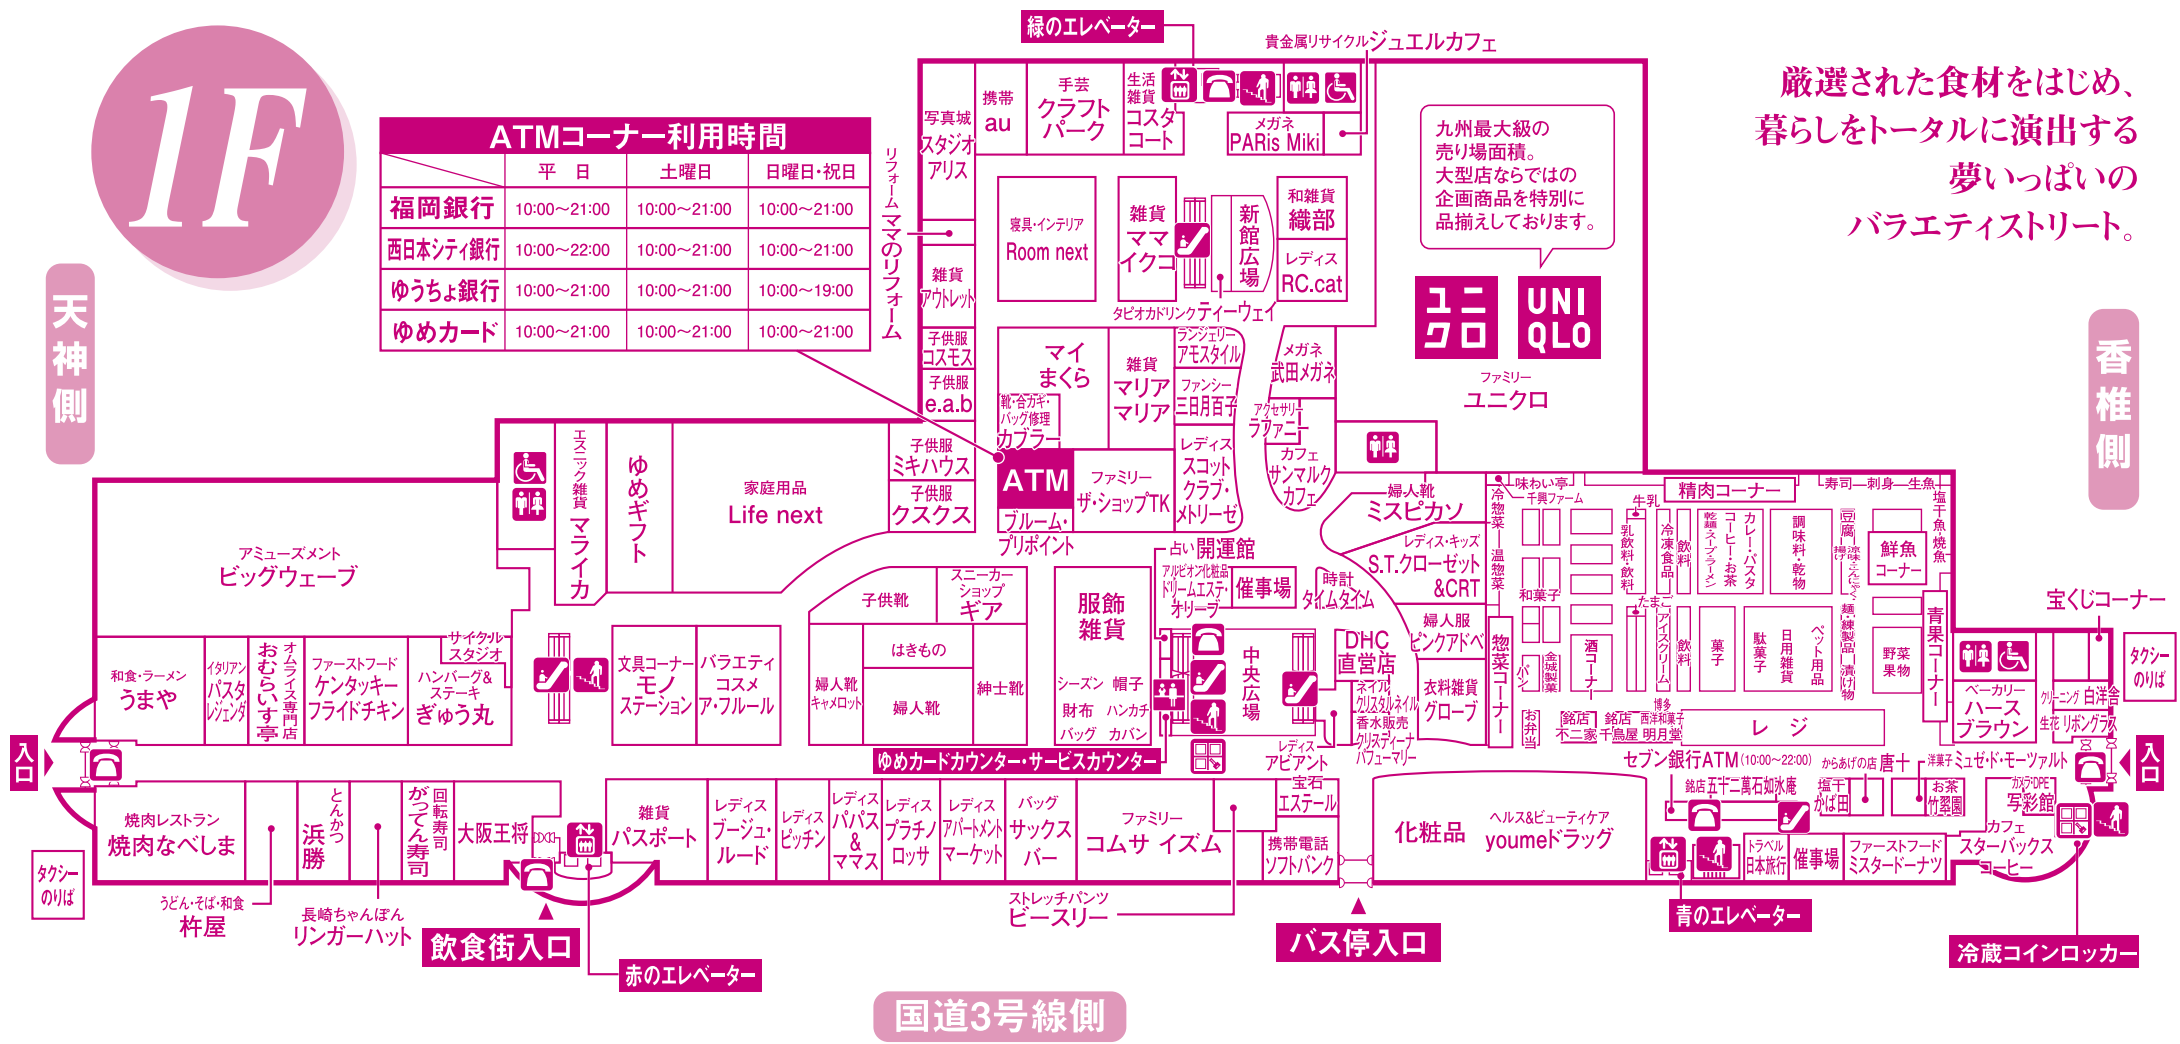

1F

天神側

香椎側

ATMコーナー利用時間			
	平日	土曜日	日曜日・祝日
福岡銀行	10:00~21:00	10:00~21:00	10:00~21:00
西日本シティ銀行	10:00~22:00	10:00~21:00	10:00~21:00
ゆうちょ銀行	10:00~21:00	10:00~21:00	10:00~19:00
ゆめカード	10:00~21:00	10:00~21:00	10:00~21:00

厳選された食材をはじめ、暮らしをトータルに演出する夢いっぱいのバラエティストリート。

- 多目的トイレ
- 階段
- サービスカウンター
- トイレ
- エレベーター
- 無料コインロッカー
- 電話
- エスカレーター

youme

P 駐車場
2500台

タクシーのりばは

天神側入口

香椎側入口

通常営業時間

あさ **10:00** ▶ よる **22:00**

一部専門店は営業時間が異なります。

今、欲しい生活情報が満載!
ゆめタウンのホームページ

ゆめタウン

検索

ゆめタウン博多

福岡市東区東浜1丁目1-1 ☎ (092) 641-7111

youme