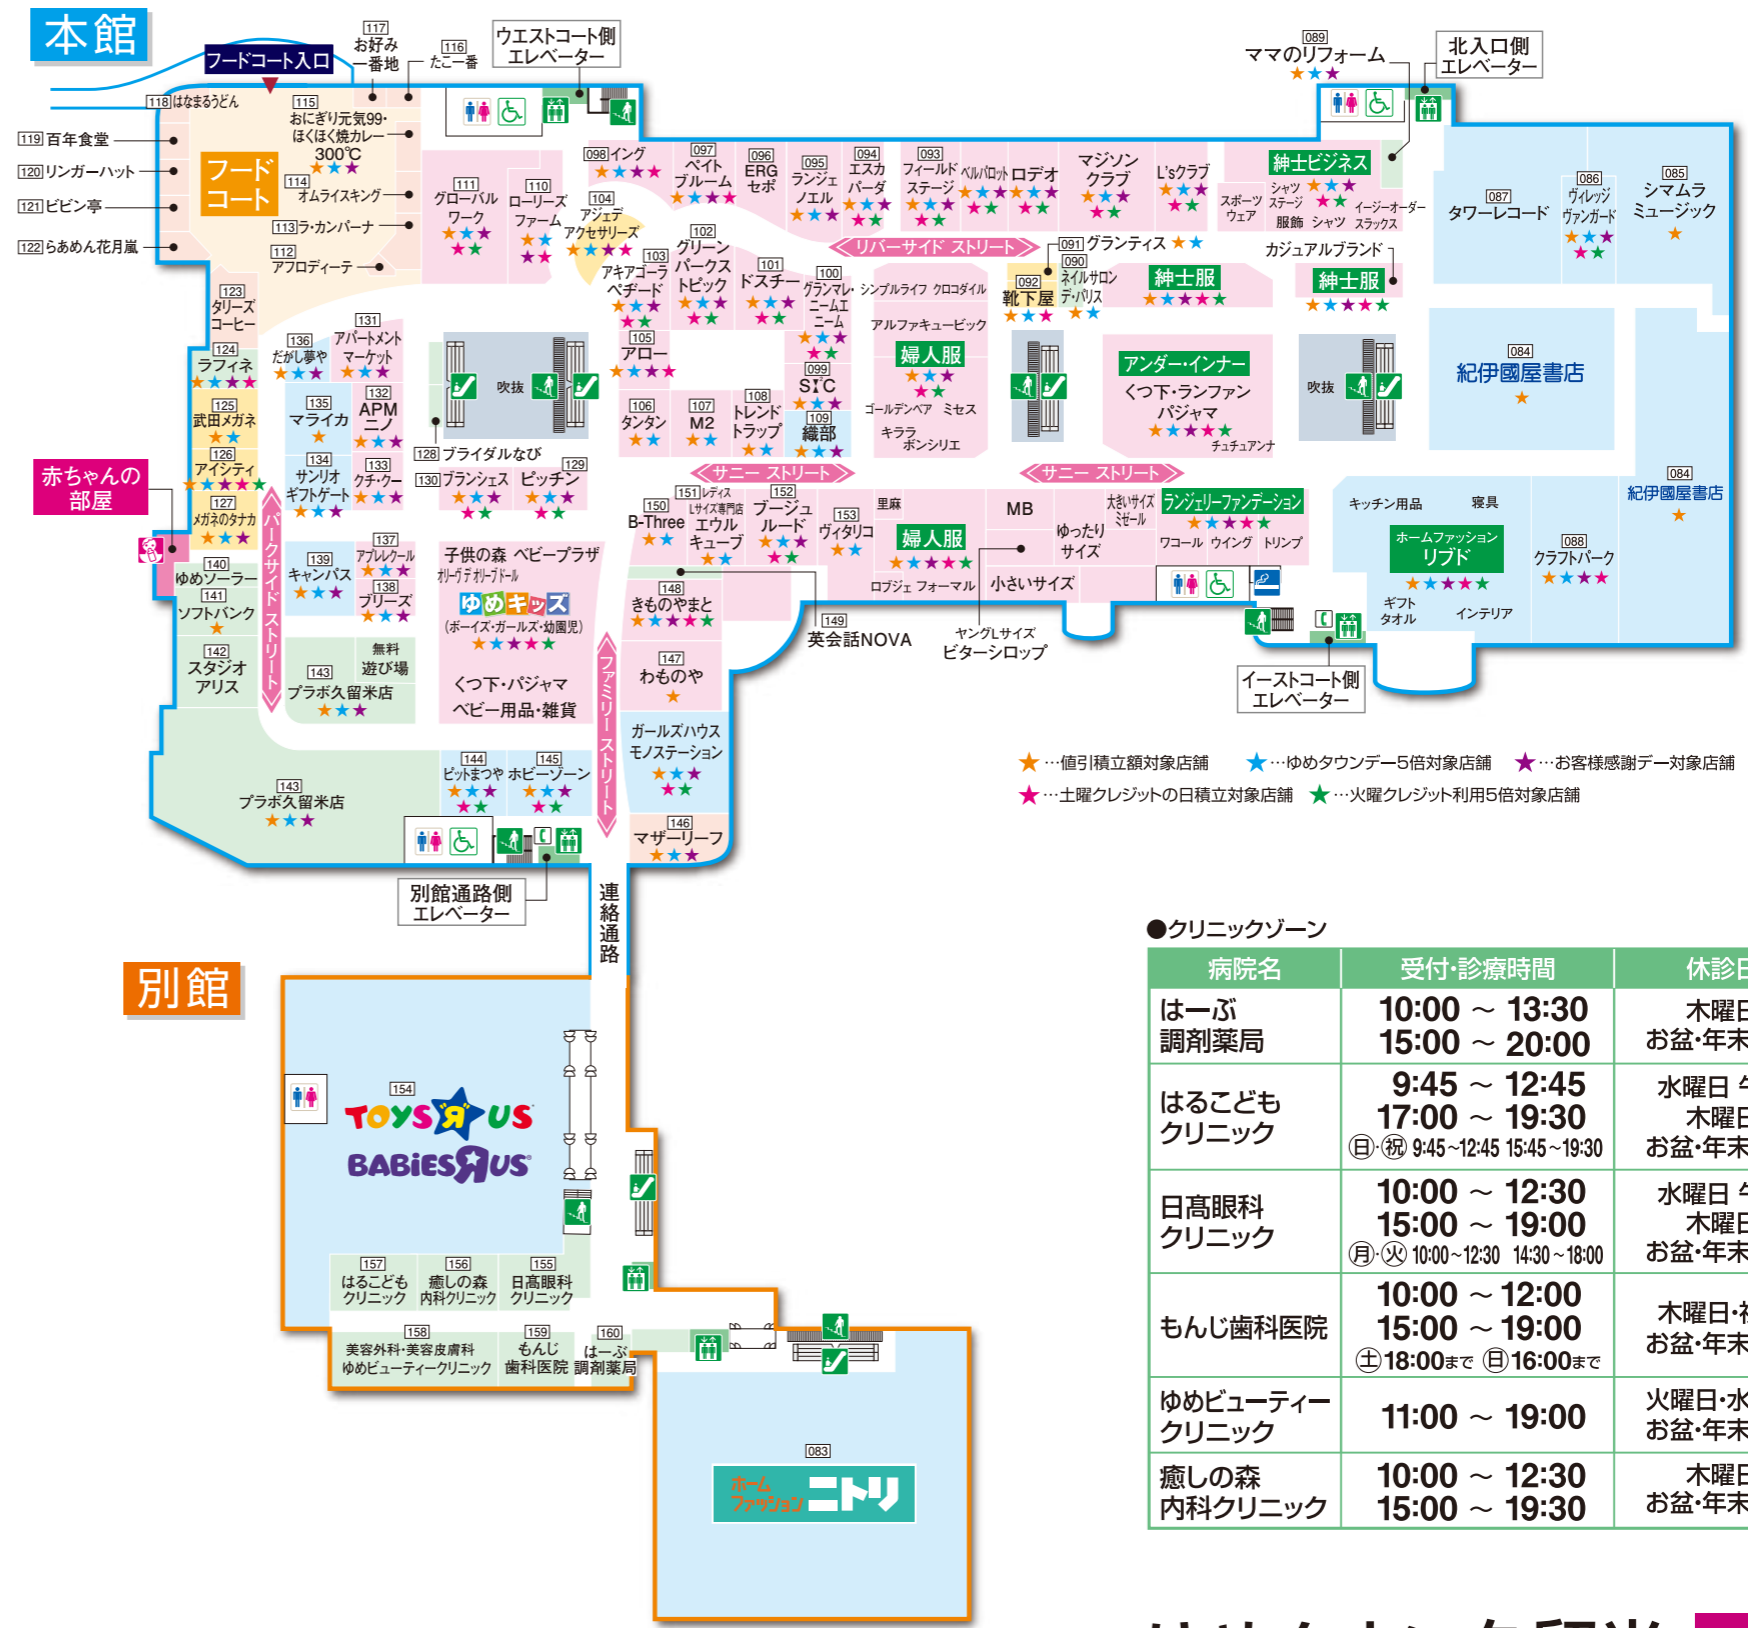

- ファッション
- ファッショングッズ
- 生活雑貨
- サービス・クリニック
- レストラン・フード

多目的トイレ
トイレ
公共電話
コインロッカー
エスカレーター
階段
エレベーター
喫煙室
サービスカウンター
冷蔵コインロッカー

★…値引積立額対象店舗
★…ゆめタウンデー5倍対象店舗
☆…お客様感謝デー対象店舗
☆…土曜クレジットの日積立対象店舗
☆…火曜クレジット利用5倍対象店舗

●クリニックゾーン

病院名	受付・診療時間	休診日
はーぶ調剤薬局	10:00 ~ 13:30	木曜日 お盆・年末年始
	15:00 ~ 20:00	
はるこどもクリニック	9:45 ~ 12:45	水曜日 午後 木曜日 お盆・年末年始
	17:00 ~ 19:30 (日・祝) 9:45~12:45 15:45~19:30	
日高眼科クリニック	10:00 ~ 12:30	水曜日 午後 木曜日 お盆・年末年始
	15:00 ~ 19:00 (月・火) 10:00~12:30 14:30~18:00	
もんじ歯科医院	10:00 ~ 12:00	木曜日・祝日 お盆・年末年始
	15:00 ~ 19:00 (土) 18:00まで (日) 16:00まで	
ゆめビューティークリニック	11:00 ~ 19:00	火曜日・水曜日 お盆・年末年始
癒しの森内科クリニック	10:00 ~ 12:30	木曜日 お盆・年末年始
	15:00 ~ 19:30	

営業時間のあさ **10:00** ▶ よる **22:00**

●時期により営業時間が異なる場合があります。●一部専門店は営業時間が異なります。

ゆめタウン久留米

福岡県久留米市新合川1丁目2番1号

you me

今、欲しい! 生活情報が満載! ゆめタウンのホームページ ゆめタウン 検索