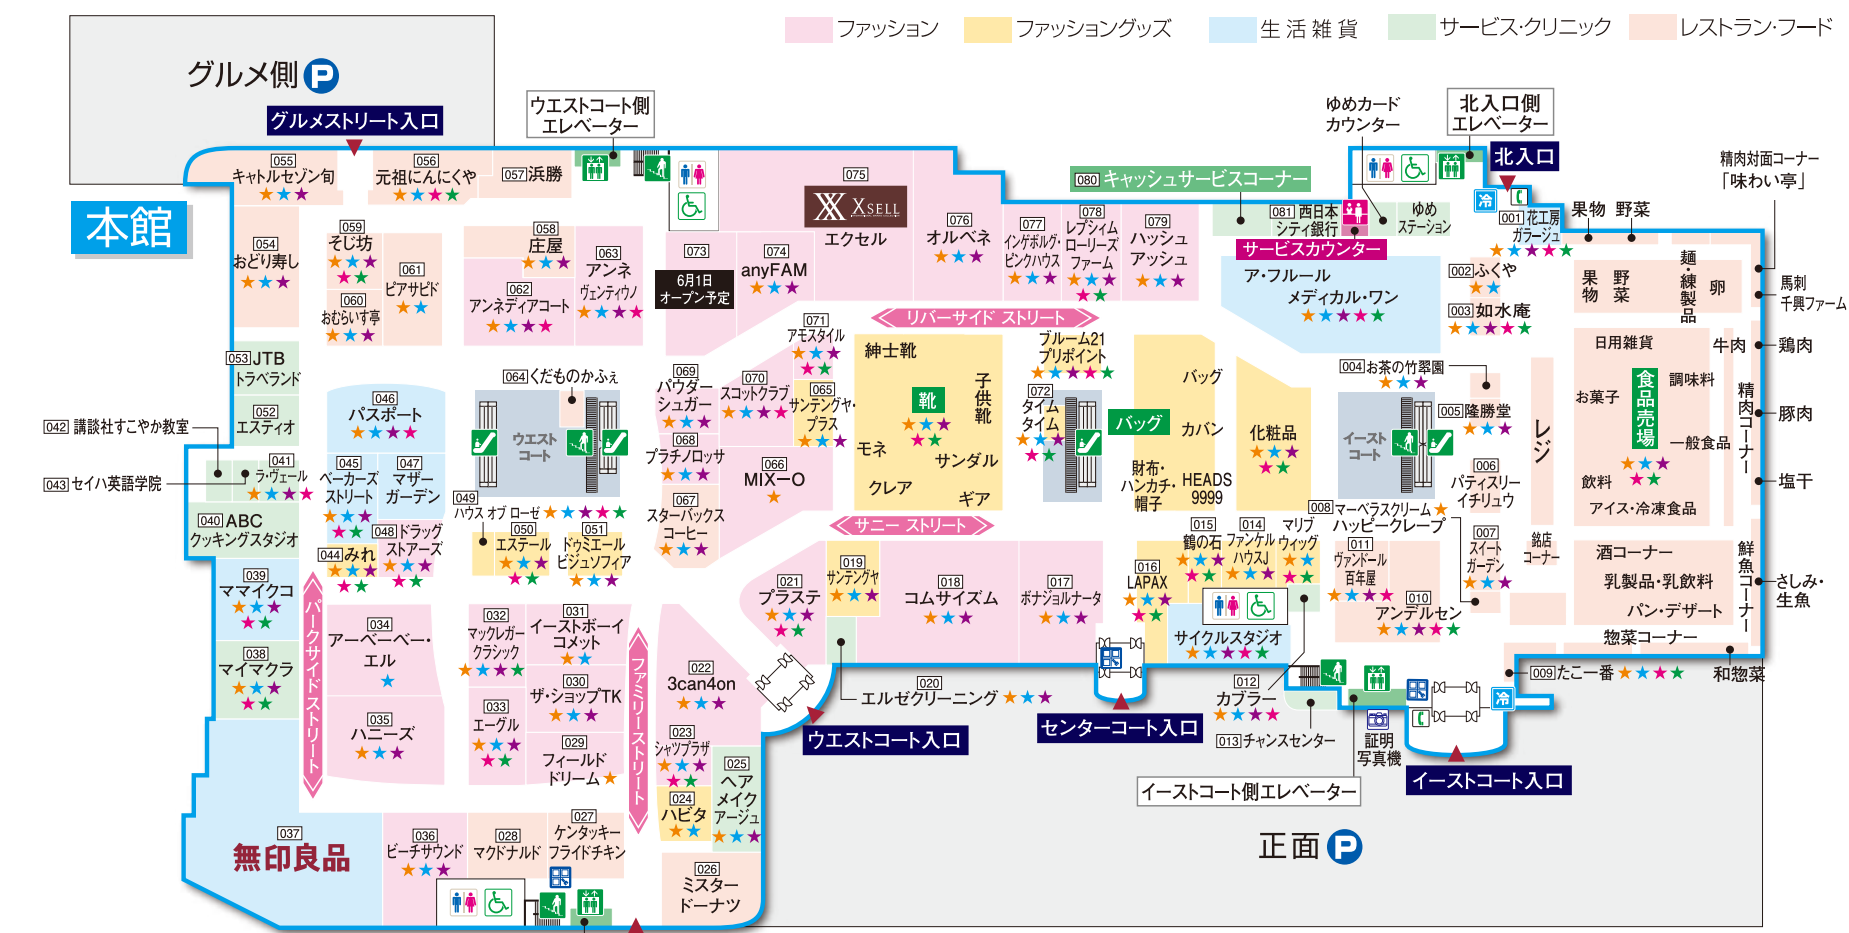

●生活雑貨

- 001 花工房ガーージュ 生花
- 037 無印良品 衣服・生活雑貨・食品
- 039 ママイクコ 生活雑貨
- 045 ベーカーズストリート インテリア雑貨
- 046 パスポート 生活雑貨
- 047 マザーガーデン なごみ雑貨

●サービス

- 012 カブラー リペア・靴修理
- 013 チャンスセンター 宝くじ
- 020 エルゼクリーニング クリーニング
- 025 ヘアメイク アージュ 美容室
- 038 マイマクラ 枕専門店
- 040 ABCクッキングスタジオ 料理教室
- 041 ラ・ヴェール リラクゼーションスペース
- 042 講談社すこやか教室 こども教室
- 043 セイハ英語学院 こども英会話
- 052 エステイオ エステティック
- 053 JTBトラベランド トラベル
- 080 ゆうちょう銀行 キャッシュサービス
- 080 福岡銀行 キャッシュサービス
- 080 JAくるめ キャッシュサービス
- 080 筑邦銀行 キャッシュサービス
- 080 筑後信用金庫 キャッシュサービス
- 080 ゆめカード キャッシュサービス
- 081 西日本シティ銀行 銀行

●フード

- 002 ふくや 明太子
- 003 五十二萬石 如水庵 和菓子
- 004 お茶の竹翠園 お茶
- 005 隆勝堂 和菓子
- 006 パティスリー イチリュウ 洋菓子
- 007 スイートガーデン 洋菓子
- 008 マーベラスクリームハッピークラブ アイス・クレープ
- 009 たこ一番 たこ焼き
- 010 アンデルセン ベーカリー
- 011 ヴァンドール百年屋 ワイン&焼酎
- 026 ミスタードーナツ ドーナツ
- 027 ケンタッキーフライドチキン ファーストフード
- 028 マクドナルド ファーストフード
- 064 くだものかふえ ドリンク
- 067 スターバックスコーヒー カフェ

●レストラン

- 054 おどり寿し 回転すし
- 055 キャトルセゾン旬 自然食・雑穀季節料理
- 056 元祖にんにくや イタリア家庭料理
- 057 浜勝 とんかつ
- 058 庄屋 和食
- 059 そじ坊 そば
- 060 おむらいす亭 オムライス
- 061 ピアサビド イタリアンレストラン

●別館 生活雑貨

- 082 スーパースポーツ セビオ スポーツ
- 083 ニトリ ホームファッション

多目的トイレ
 トイレ
 公共電話
 コインロッカー
 エスカレーター
 階段
 エレベーター
 喫煙室
 サービスカウンター
 冷蔵コインロッカー

●キャッシュサービスコーナー営業時間

	平日	土・日・祝
福岡銀行	10:00~ 21:00	10:00~ 21:00
JAくるめ	10:00~ 21:00	10:00~ 19:00
筑邦銀行	10:00~ 22:00	10:00~ 21:00
筑後信用銀行	10:00~ 22:00	10:00~ 21:00
ゆうちょ銀行	10:00~ 22:00	10:00~ 21:00
西日本シティ銀行	10:00~ 22:00	10:00~ 21:00