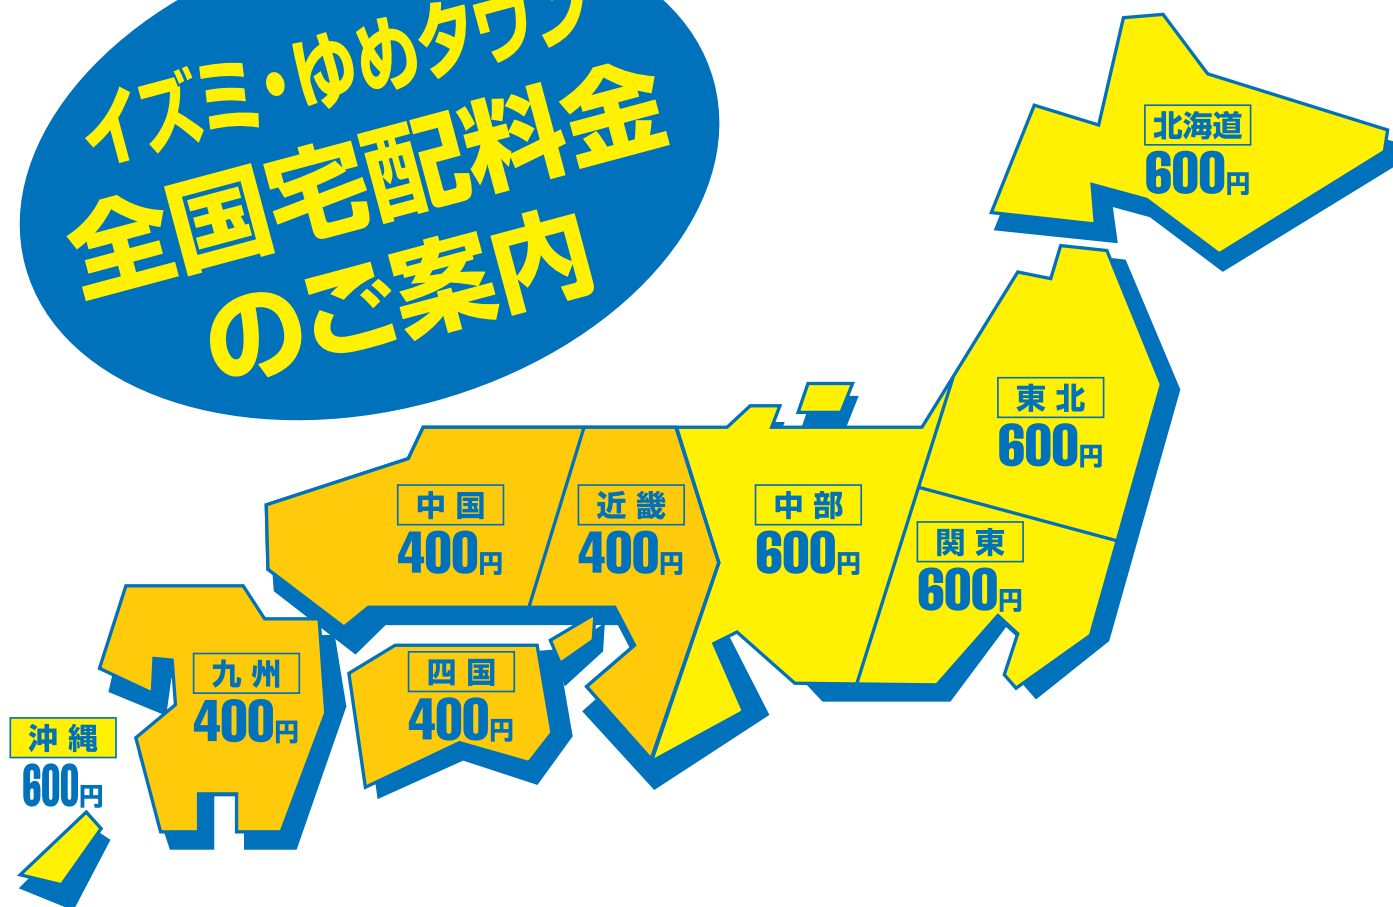

心をこめてお届けする配送ネットワーク

イズミ・ゆめタウン 全国宅配料金 のご案内

- ●イズミ・ゆめタウン（専門店を除く）でお買い上げいただいた商品のみ承りとさせていただきます。レシートと商品をサービスカウンターへお持ちください。
- ●イズミ・ゆめタウン以外（専門店も含む）でのお買い上げ商品は、一般の宅配料金となります。
- ●お買い上げ店（お申込み店舗）、送り先によって料金が異なります。
  地方区分地図、料金表でご確認ください。

全国宅配料金表（専門店を除く）

お買い上げ店（お申込み店舗）所在地の県内	300円
中国5県・四国・九州・近畿	400円
その他の地域	600円

※チルド便（ゆうパック）は190円、クール便（ヤマト便）は200円を別途承ります。

※大型商品の発送はできませんのでご了承ください。

大型商品とは、ドライ：縦+横+高さが160cm以上または25kg以上のもの
冷蔵・冷凍：縦+横+高さが120cm以上または15kg以上のもの

※一部離島については、料金が異なりますので係員におたずねください。

詳しくは売場係員におたずねください。