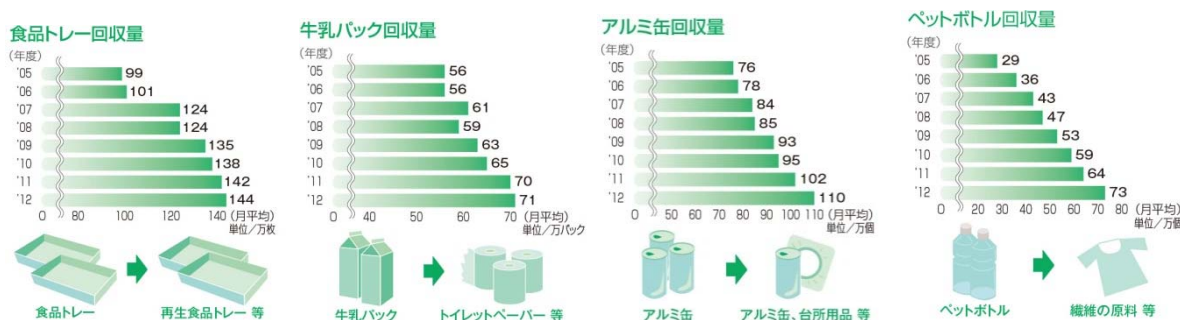

● お買い物ついでに省資源 地域のリサイクル拠点に

「ゆめタウン」「ゆめマート」の店頭には、牛乳パックや食品トレーなどの回収ボックスを設置しています。お買物の際にいつでもトレーなどをご持参いただき、気軽に省資源活動に参加できる地域のリサイクルステーションとして活用いただいています。回収した資源は専門のメーカーを通じて大切に再生し、活用されています。

2012 年度リサイクルボックス回収実績

■施設の概要