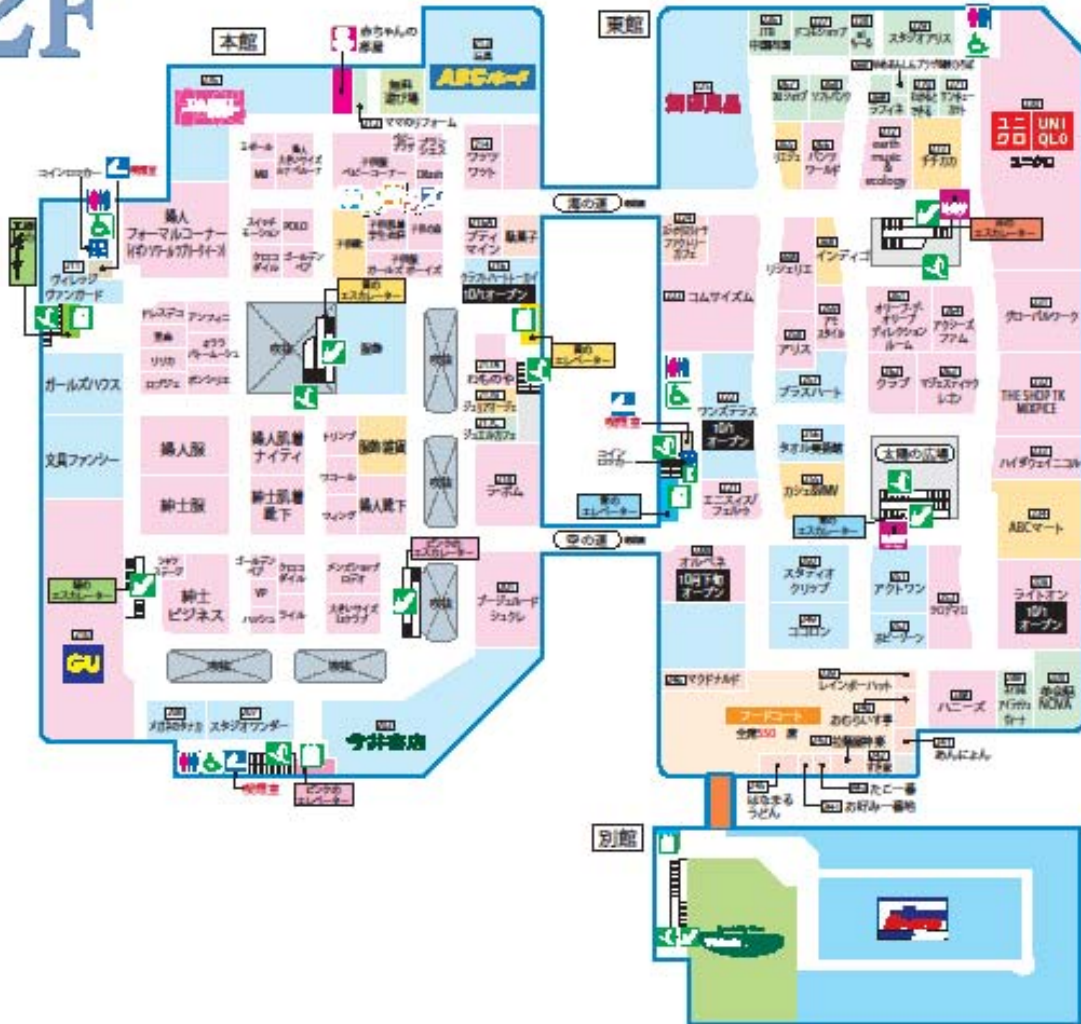

2F

■ゆめタウン出雲 新規・リニューアル専門店一覧

<新規出店>

フロア	業種	ショップ名	フリガナ	会社名	オープン日	備考
2	スイーツ・デザート	レインボーハット	レインボーハット	(株)RHコーポレーション	7月17日	山陰初登場
1	ジュース	果琳	カリン	(株)青木商店	8月29日	
2	英会話	NOVA	ノバ	(株)ウッドヘル	9月11日	
2	レディス	リジェリエ	リジェリエ	(株)ハレモ	9月11日	山陰初登場
2	キッズ	ワッツワット	ワッツワット	(株)サンヨープレジヤ	9月11日	
2	玩具	ABCパレード	エービーシーパレード	(株)サンヨープレジヤ	9月11日	山陰初登場
2	ウイッグ	ジュリアオージェ	ジュリアオージェ	(株)アートネイチャー	9月18日	山陰初登場
2	衣料雑貨	スタディオクリップ	スタディオクリップ	(株)トリニティアーツ	9月18日	
2	ハラエティ	ココロン	ココロン	(有)おもちゃのたまき	9月18日	
2	レディス	マジエスティックレゴン	マジエスティックレゴン	ユーロプランニング(有)	9月18日	
2	キッズ	プティマイン	プティマイン	(株)ナルミヤ・インターナショナル	9月18日	山陰初登場
2	ファミリー	GU	ジーユー	(株)ジーユー	9月18日	
2	雑貨	ワンステラス	ワンステラス	(株)ワールドリビングスタイル	10月1日予定	島根初登場
2	レディス	オルハネ	オルハネ	(株)ワールド	11月1日予定	山陰初登場

<移転リニューアル>

フロア	業種	ショップ名	フリガナ	会社名	オープン日
1	はん・印刷	はん・印刷 大谷	ハン・インサツ オオタニ	(株)大谷	6月7日
1	インポートブランドショップ	エクセル	エクセル		6月20日
2	書籍	今井書店	イマイショテン	(株)今井書店	7月5日
2	ネイル・まつげエクステ	ネイル&アイラッシュ ウィーナ	ネイルアンドアイラッシュ ウィーナ	(株)ハシフィックグループ	9月4日
2	時計	タイムタイム	タイムタイム	(株)ウオッチ・ビジネス・カンパニー	9月5日
1	レディス	M2	エムニ	エス・ケイコーポレーション(株)	9月18日
2	メンズ・レディス	ラロテマロ	ラロテマロ	(株)パークランド	9月11日
1	レディスストレッチパンツ	ビースリー	ビースリー	(株)バリュープランニング	9月11日
2	靴	ABCマート	エービーシーマート	(株)エービーシーマート	9月11日
2	インナー	アリス	アリス	(株)プレジヤジーン	9月11日
2	呉服	わものや	ワモノヤ	(株)わものや	9月11日
2	百貨	ダイソー	ダイソー	(株)大創産業	9月11日
2	メガネ	メガネのタナカ	メガネタナカ	メガネの田中チェーン(株)	9月13日
2	レディス	エニシス&フェルー	エニシスアンドフェルー	(有)ラホーム	9月18日
2	レディス	ブージュールド・シュクレ	ブージュールド・シュクレ	(株)シュクレ	9月18日
2	CD	スタジオワンダー	スタジオワンダー	(株)今井書店	9月18日
2	レディス	クラブ	クラブ	(株)クラブ	9月11日
2	ファミリー	ライトオン	ライトオン	(株)ライトオン	10月1日予定
2	手芸	トカイ	トカイ	藤久(株)	10月1日予定