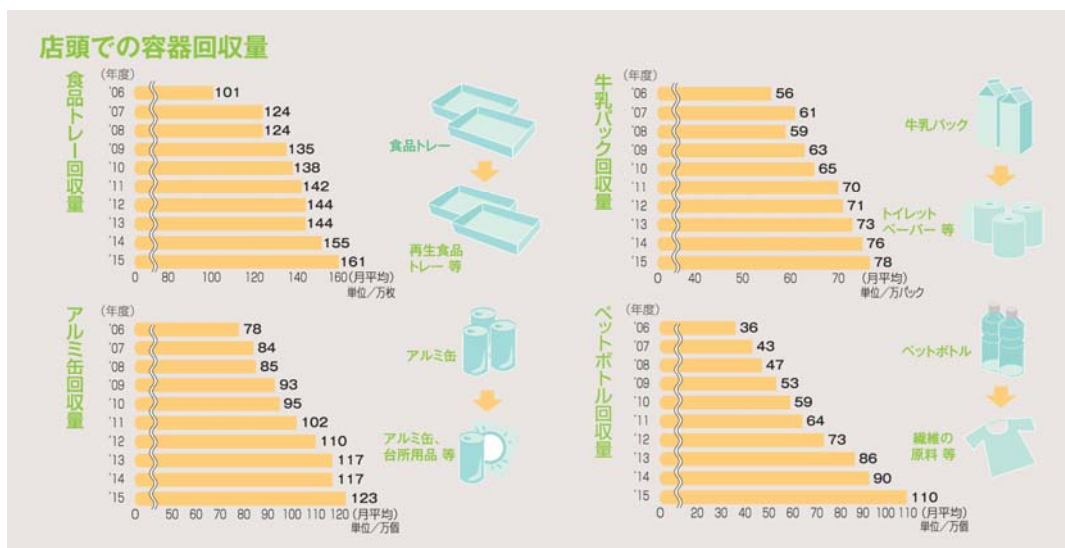

● ふれあいと語らいの空間 「イートイン機能」

北側エスカレーターそばに、商品を買ってすぐのおいしい状態でお召し上がりいただけるイートイン機能を設置しました。座席数はテーブル席と、カウンター席のあわせて60席。手洗い場や電子レンジはもちろん、コーヒーサーバーも備え、気軽に楽しめるおいしさとくつろぎのスペースをご提供いたします。

*画像はイメージです

● お買い物の合間にホッとひととき 居心地のよい「レストスペース」

自宅でリラックスしているかのような居心地のよさをめざして、南側のエスカレーター周辺にレストスペースを設置しました。イートインとしてもご利用いただけるテーブル席とソフトな素材を使用したベンチシートは、ショッピングの合間の一息に気軽にご利用いただけます。

*写真はイメージです

●ゆめタウン・ゆめマートの電子マネー「ゆめか」でお買い物がもっと便利に

ゆめタウンでのお買い物には、便利でお得、スピード決済の電子マネー「ゆめか」をご利用ください。従来のゆめカード値引積立額（100円【税抜】お買い上げにつき1円の積立）よりも、ゆめかポイントがさらに0.5円プラス（100円【税抜】お買い上げにつき1.5円の積立）される大変お得な電子マネーです。現金のチャージも店内チャージ機でらくらく。レジでの支払いもスムーズです。またモバイル会員への登録で、メール配信によるお買い物情報はもちろん、店内チャージ機でお得なクーポン券も発行されます。

●「公共料金のお支払い」もおまかせください

電話・電気・ガス・水道・税金・その他各種料金など、さまざまな公共料金のお支払いも一階サービスカウンターで承ります。ショッピングの合間に気軽にお立ち寄りいただき、簡単スピーディにお支払いいただけます。

● お買い物ついでに省資源 「リサイクル回収ボックス」

「ゆめタウン」「ゆめマート」の店頭には、牛乳パックや食品トレーなどの回収ボックスを設置しています。お買物の際にいつでもトレーなどをご持参いただき、気軽に省資源活動に参加できる地域のリサイクルステーションとして活用いただいています。回収した資源は専門のメーカーを通じて大切に再生、活用されています。