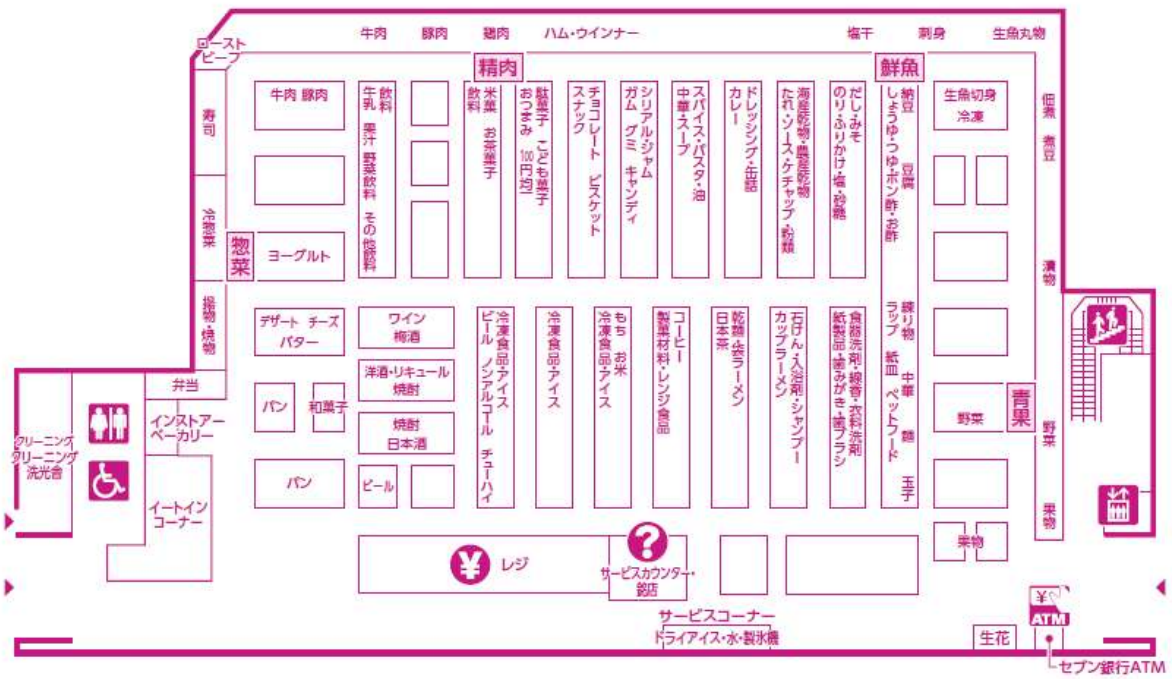

■ フloorのご案内

以上