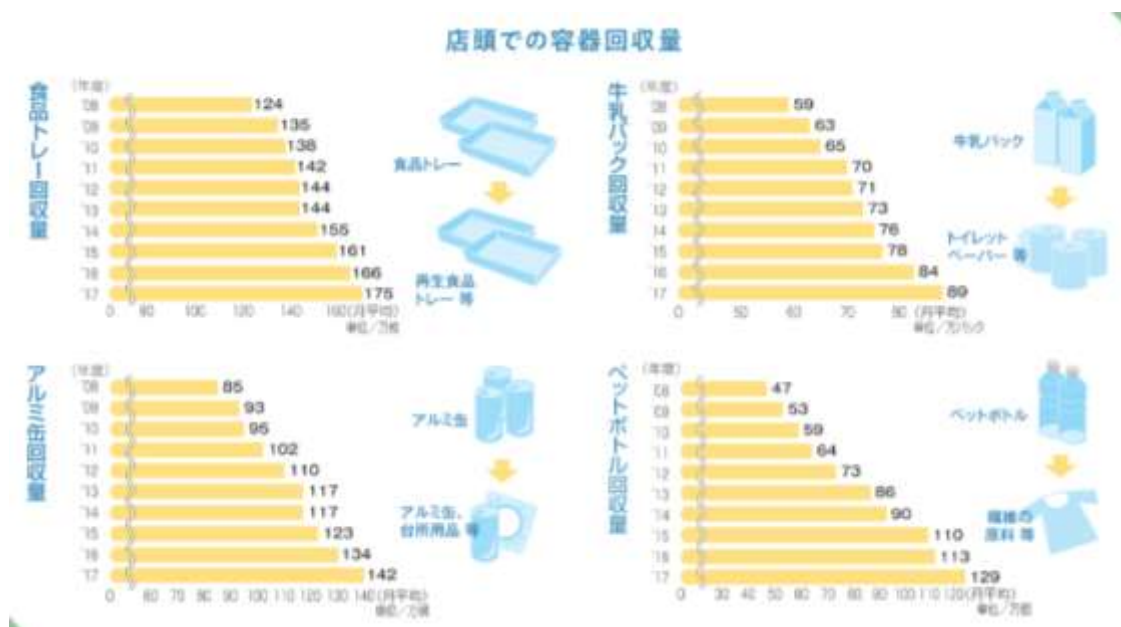

※写真はイメージです

● 出来立てパンとコーヒーをどうぞ イートインコーナー

出来立ての惣菜やお弁当、焼きたてパンなど、店内でお買い上げいただいた商品をお召し上がりいただけるイートインコーナーを設置しました。座席数16席のスペースではコーヒーサーバーと自動販売機を備え、ゆったりとお過ごしいただけます。お買い回りの合間の休憩やお食事などにご利用ください。

※写真はイメージです

● 毎日の便利さを追求したドラッグコーナー

● 公共料金・各種料金のお支払いに 収納窓口代行サービス

「ゆめマート」のサービスカウンターでは、電力・水道・ガスなどの公共料金、携帯電話などの通信料金、通信販売、収納代行・クレジット代金、税金などをお支払いいただけます。お買い物のついでに「ゆめマート」の便利な収納窓口サービスをご利用ください。

『ゆめマート城野』の環境対応

● 地域環境に配慮した先進の省エネ型店舗

基本照明の「オールLED化」を実施しました。また、自然光を利用し、時間帯ごとに店内照度をコントロールする「調光設備」や、冷蔵陳列ケースの運転状況を一元管理し、庫内温度を常時監視しながら最適運転を図る「インバーターエコシステム」など、省エネ化に取り組みました。これらの省エネ機能に加え、ガスを一切使わないオール電化店舗にしたことで、当社の同規模店舗と比較してCO2排出量を約33%、従来型の同規模店舗と比較しても消費電力で約7%の省エネルギー化を実現しました。

● お買い物ついでに省資源 地域のリサイクル拠点に

「ゆめタウン」「ゆめマート」全店の店頭には、牛乳パックや食品トレーなどの回収ボックスを設置しています。お買物の際にいつでもトレーなどをご持参いただき、気軽に省資源活動に参画できる地域のリサイクルステーションとして活用いただいています。回収した資源は専門のリサイクル業者を通じて大切に再生、活用されています。

2017年度店頭での容器回収実績

■店舗の概要