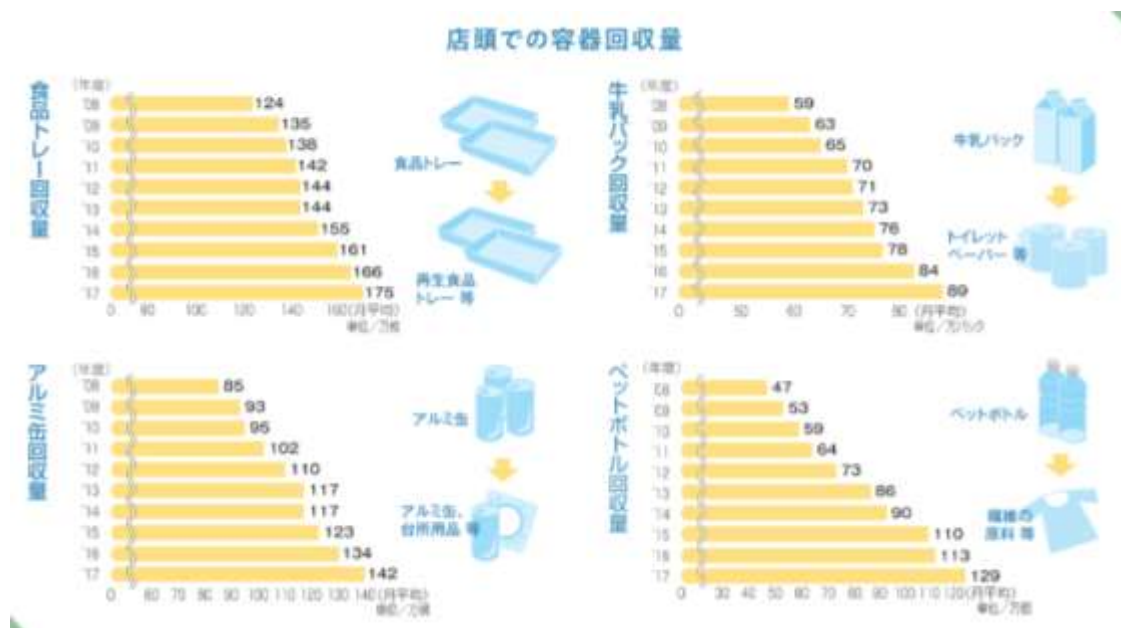

セブン-イレブンでは、電子マネーゆめかでのお支払いで、ゆめかご利用 100 円（税抜）ごとに 0.5 ポイントを翌日付与いたします。ゆめタウン・ゆめ마트では nanaco ご利用月次 200 円（税込）ごとに 1 ポイント付与。ポイントは翌月 10 にまとめて付与いたします。

● 公共料金・各種料金のお支払いに 収納窓口代行サービス

「ゆめ마트」のサービスカウンターでは、電力・水道・ガスなどの公共料金、携帯電話などの通信料金、通信販売、収納代行・クレジット代金、税金などをお支払いいただけます。お買い物のついでに「ゆめ마트」の便利な収納窓口サービスをご利用ください。

● お買い物ついでに省資源 地域のリサイクル拠点に

「ゆめタウン」「ゆめマート」全店の店頭には、牛乳パックや食品トレーなどの回収ボックスを設置しています。お買物の際にいつでもトレーなどをご持参いただき、気軽に省資源活動に参画できる地域のリサイクルステーションとして活用いただいています。回収した資源は専門のリサイクル業者を通じて大切に再生、活用されています。

2017年度店頭での容器回収実績

■店舗の概要