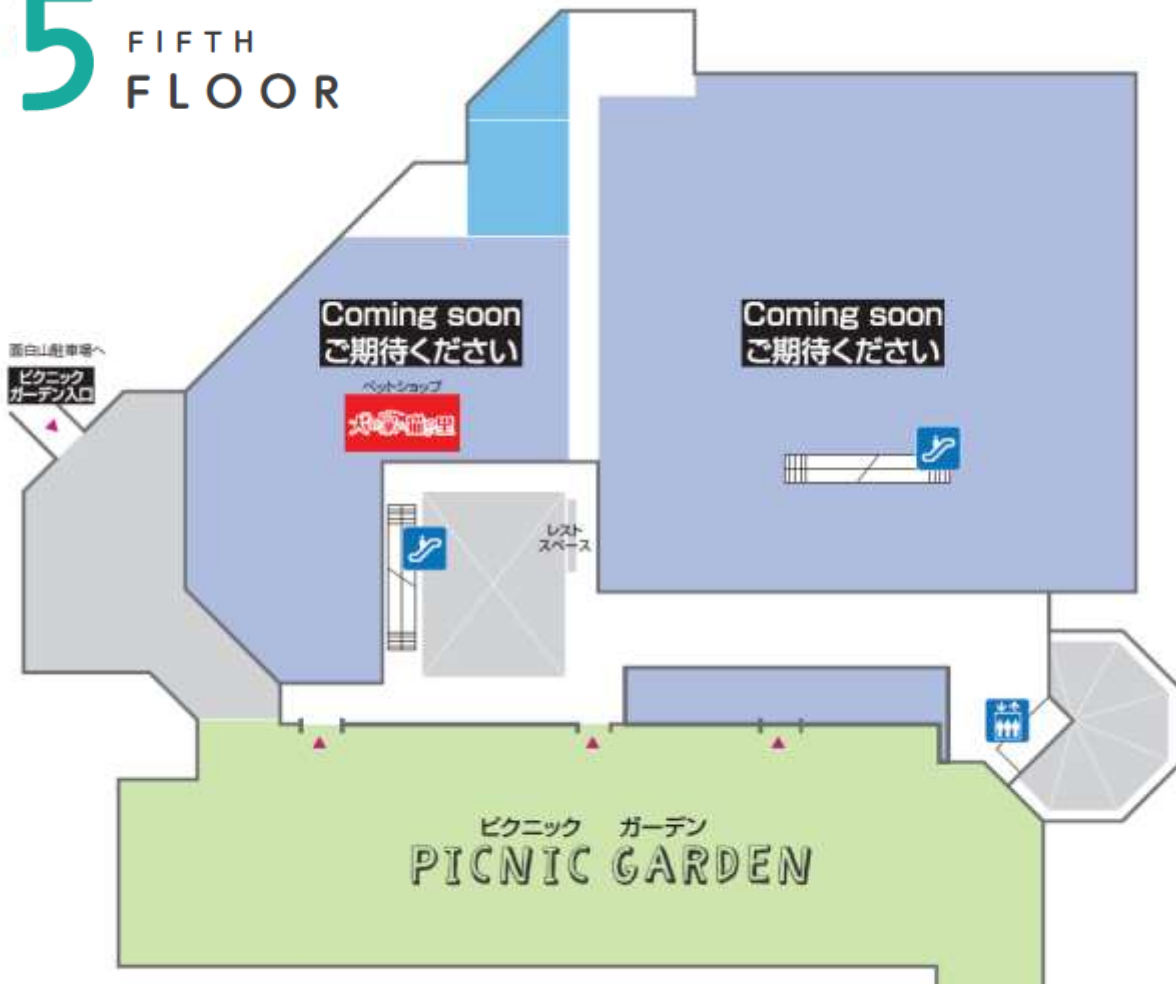

28	2F	フードコート	お好み一番地	○		
29	2F	フードコート	はなまるうどん	○		
30	2F	フードコート	リンガーハット	○		
31	2F	フードコート	ロッテリア		○	
32	2F	フードコート	ペッパーランチ	○		
33	2F	飲食	季乃庄			○
34	2F	ATM	播州信用金庫			
35	2F	ATM	ゆうちょ銀行			
36	3F	レディース	ハニーズ		○	
37	3F	レディース	HIROYA			○
38	3F	子供服	アカチャンホンポ	○		
39	3F	靴	ABC MART	○		
40	3F	呉服	西松屋		○	
41	3F	時計	THE CLOCK HOUSE			○
42	3F	生活雑貨	無印良品			
43	4F	手芸	手芸の丸十		○	
44	4F	書籍	喜久屋書店			○
45	4F	雑貨	サントレーム		○	
46	4F	印鑑	大貫堂印房		○	
47	4F	バラエティー文具	ダイソー	○		
48	4F	おもちゃ・ファンシー雑貨	ペリカン	○		
49	4F	アミューズ	ゆめパーク		○	
50	6F	スポーツクラブ	スポーツクラブNAS			
51	6F	歯科	おかだ歯科			
52	6F	教室	すこやか教室			
53	6F	教室	セイハ英語学院			
54	6F	カルチャー	姫路KCC			
55	6F	エステ	たかの友梨ビューティクリニック			

■フロア案内

2 SECOND FLOOR

3 THIRD FLOOR

4 FOURTH FLOOR

5 FIFTH FLOOR

6 SIXTH FLOOR