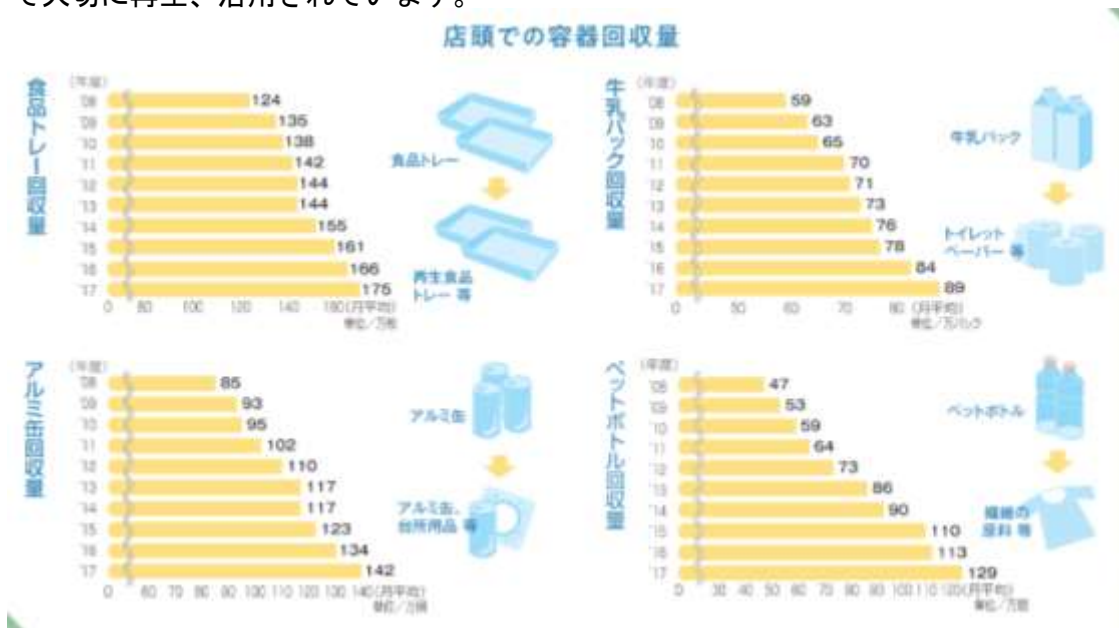

ゆめタウン・ゆめマートへの「nanaco」、セブン-イレブンへの「ゆめか」の電子マネー支払い現金チャージ、ポイント付与の相互利用が可能になりました。

* 専門店、セルフレジ等の一部売り場を除いたゆめタウン・ゆめマート

対象店舗 西日本12県（兵庫県、広島県、岡山県、島根県、山口県、徳島県、香川県、福岡県、佐賀県、長崎県、熊本県）

セブン-イレブンでは、電子マネーゆめかでのお支払いで、ゆめかご利用100円（税抜）ごとに0.5ポイントを翌日付与いたします。ゆめタウン・ゆめマートではnanacoご利用月次200円（税込）ごとに1ポイント付与。ポイントは翌月10日にまとめて付与いたします。

● お買い物ついでに省資源 「リサイクル回収ボックス」

「ゆめタウン」「ゆめマート」の店頭には、牛乳パックや食品トレーなどの回収ボックスを設置しています。お買い物の際にいつでもトレーなどをご持参いただき、気軽に省資源活動に参画できる地域のリサイクルステーションとして活用いただいています。回収した資源は専門のメーカーを通じて大切に再生、活用されています。

2017 年度リサイクルボックス回収実績

■店舗の概要