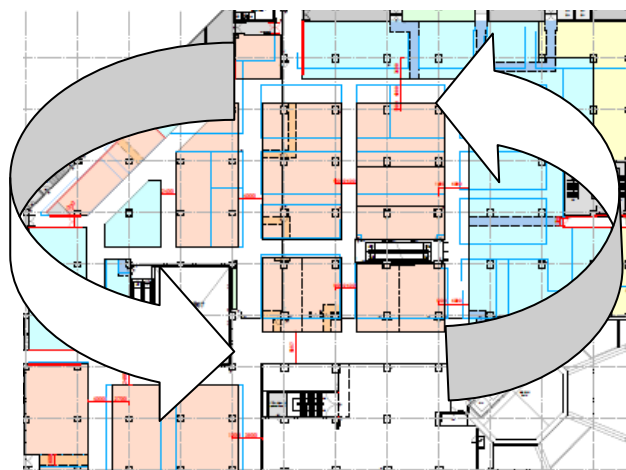

* 画像はイメージです。

● 2F おいしい笑顔 食と人が集う フードコートが新しく誕生

コンセプトは『集う』×『交わる』×『広がる』メイン通路から、奥へ入り込んだフードコート『路地』にたとえ、一步足を踏み入れたくなるような路地裏空間を演出しています。フードコートは約440席、様々なお客さまの利用シーンに合わせた4つのエリア①開放的で、気軽に立ち寄れる場、軽食や休憩のとれるテラスエリア、②小さな子どもと一緒に、居心地良く食事がとれるファミリーごはんエリア、③買い物合間に、さっと食事がとれるクイックごはんエリア、④ゆっくりくつろぎながら食事がとれるスローごはんエリアを設けています。