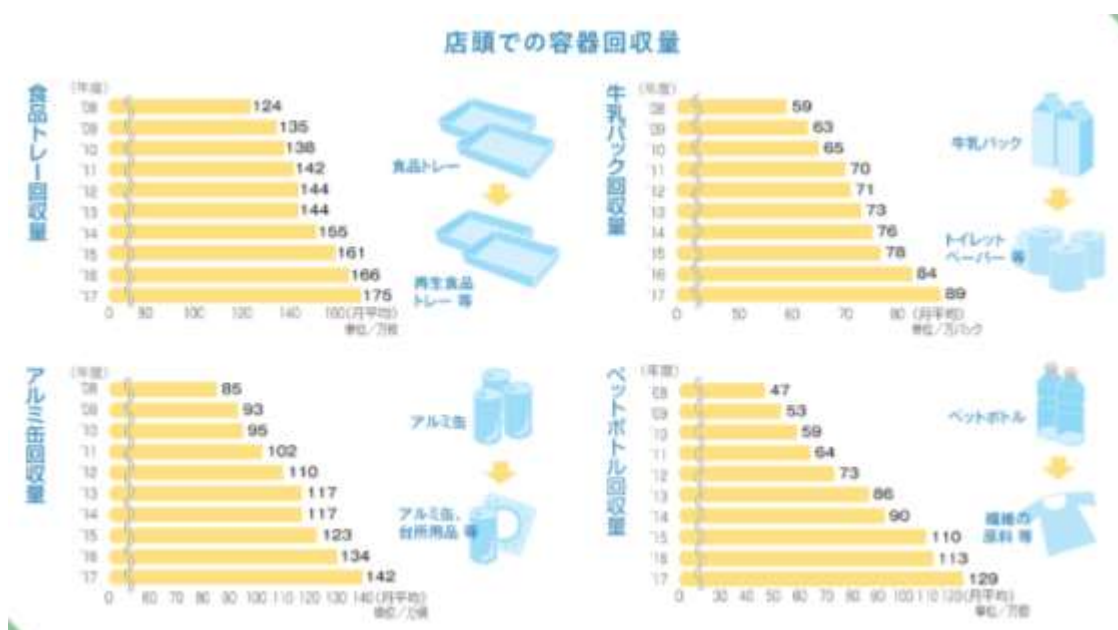

■ 『ゆめマート木太』の環境対応

● 地域環境に配慮した先進の省エネ型店舗

基本照明の「オールLED化」を実施しました。また、自然光を利用し、時間帯ごとに店内照度をコントロールする「調光設備」や、冷蔵陳列ケースの運転状況を一元管理し、庫内温度を常時監視しながら最適運転を図る「インバーターエコシステム」など、省エネ化に取り組みました。これらの省エネ機能に加え、エコキュート給湯を採用し、ガスを一切使わないオール電化店舗にしたことで、当社の同規模店舗と比較してCO2排出量を約33%、従来型の同規模店舗と比較しても消費電力で約7%の省エネルギー化を実現しました。

● お買い物ついでに省資源 地域のリサイクル拠点に

「ゆめタウン」「ゆめマート」全店の店頭には、牛乳パックや食品トレーなどの回収ボックスを設置しています。お買物の際にいつでもトレーなどをご持参いただき、気軽に省資源活動に参画できる地域のリサイクルステーションとして活用いただいています。回収した資源は専門のリサイクル業者を通じて大切に再生、活用されています。

2017年度店頭での容器回収実績