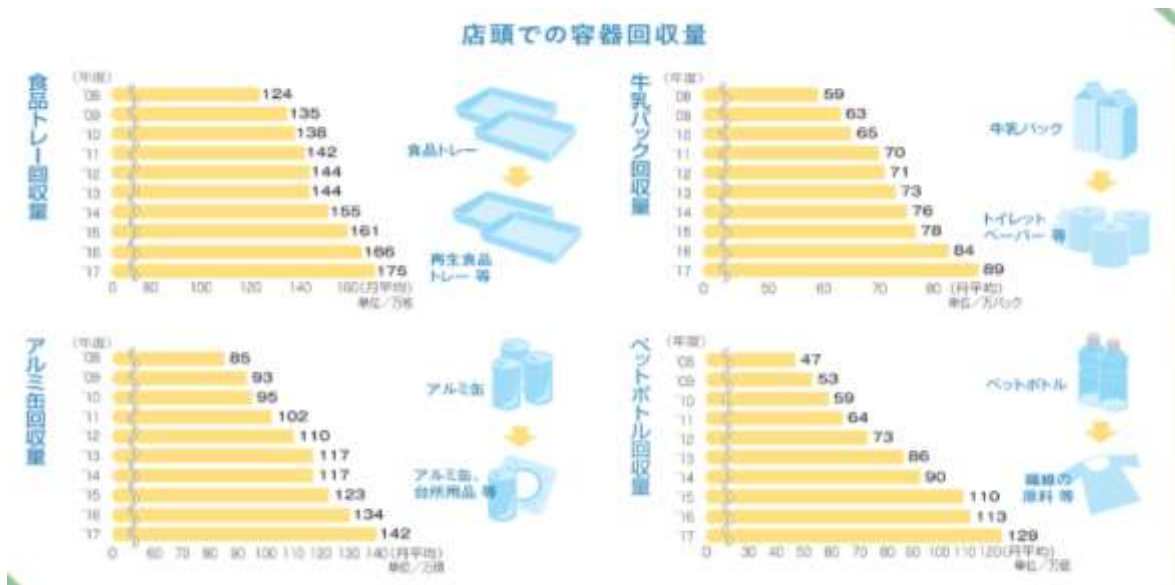

クレジット機能付 12歳以上(中学生)からご入会いただけます 60歳からのお得なカード

ふくやまオリジナル ゆめか「ローラ」

ゆめかプラス

60歳からのお得なカード

お買い物ついでに省資源 「リサイクル回収ボックス」

「ゆめタウン」「ゆめマート」の店頭には、牛乳パックや食品トレーなどの回収ボックスを設置しています。お買物の際にいつでもトレーなどをご持参いただき、気軽に省資源活動に参画できる地域のリサイクルステーションとして活用いただいています。回収した資源は専門のメーカーを通じて大切に再生、活用されています。

2017年度リサイクルボックス回収実績

■店舗の概要

1. 施設名称 ゆめタウン福山
2. 店 長 河内山 英雄（こうちやま ひでお）
3. 所在地 〒720-8524 広島県福山市入船町3-1-60
4. 電話番号 084-973-0665
5. 営業時間 9:00～21:00
6. 休業日 年中無休
7. 敷地面積 約 75,800㎡（ポートプラザ日化）
8. 延床面積 約 59,600㎡（ゆめタウン福山）
9. 店舗面積 約 20,200㎡（ゆめタウン福山）
10. 駐車台数 約 2,700台（ゆめタウン福山・天満屋ストア）
11. 建物構造 地上4階建
コンクリート充填鋼管 1・2階（※売場）
鉄骨造 3・4階（※駐車場）
12. 従業員数 約460名（イズミ 約260名 専門店 約200名）
13. 専門店 約50店舗