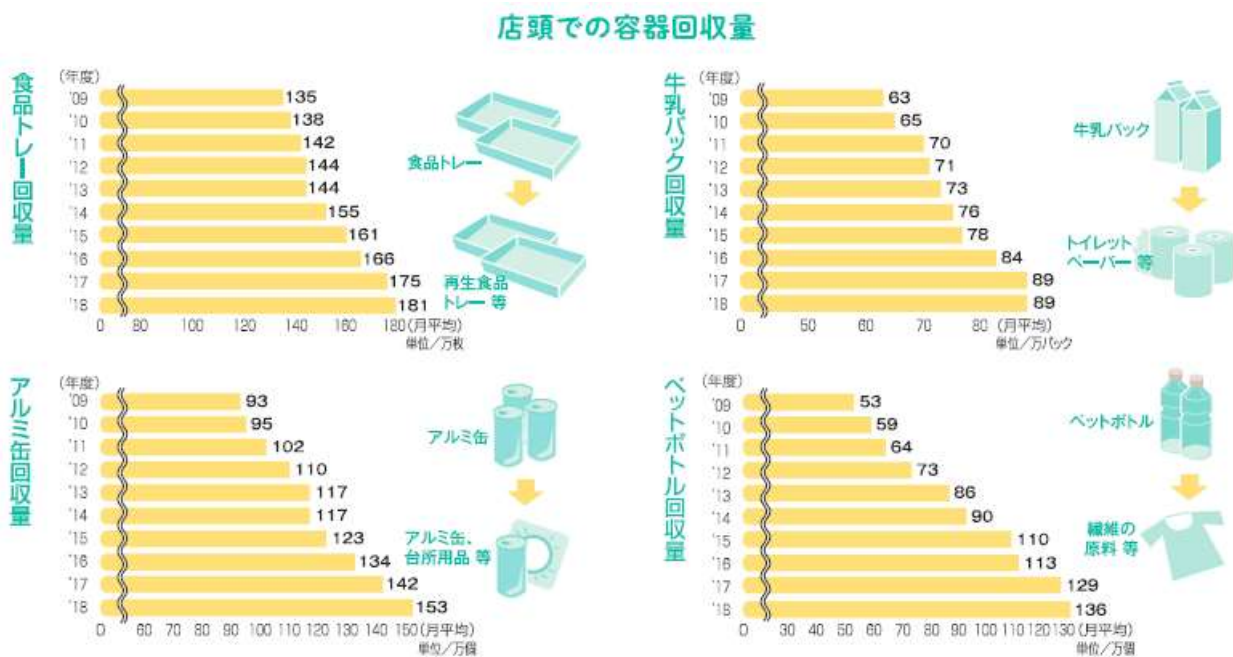

■ 『ゆめmart青山』の環境対応

● 地域環境に配慮した先進の省エネ型店舗

基本照明の「オールLED化」を実施しました。また、自然光を利用し、時間帯ごとに店内照度をコントロールする「調光設備」や、冷蔵陳列ケースの運転状況を一元管理し、庫内温度を常時監視しながら最適運転を図る「インバーターエコシステム」など、省エネ化に取り組みました。これらの省エネ機能に加え、エコキュート給湯システムの採用、ガスを一切使わないオール電化店舗にしたことで、当社の同規模店舗と比較してCO2排出量を約33%、従来型の同規模店舗と比較しても消費電力で約7%の省エネルギー化を実現しました。

● お買い物ついでに省資源 地域のリサイクル拠点に

「ゆめタウン」「ゆめmart」全店の店頭には、牛乳パックや食品トレーなどの回収ボックスを設置しています。お買物の際にいつでもトレーなどをご持参いただき、気軽に省資源活動に参画できる地域のリサイクルステーションとして活用いただいています。回収した資源は専門のリサイクル業者を通じて大切に再生、活用されています。

2018年度店頭での容器回収実績