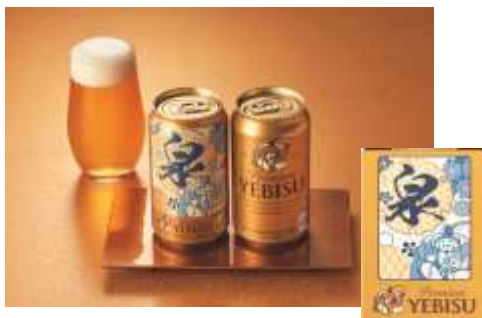

2019年10月16日
株式会社イズミ

各位

ご当地の美味しい名産品を楽しむ季節 「ゆめタウンのお歳暮」承り開始 自分へのご褒美用に限定商品も取り揃えました

株式会社イズミはゆめタウン・ゆめマート 103 店舗およびインターネット（ゆめショップ）にて「ゆめタウンのお歳暮」の承りを開始いたします。

近年、お歳暮を大切な方へ贈る他に、ご自身へのご褒美として購入される方も増えております。そういったお客さまの多様なニーズにお応えすべく、大切な方へ贈る「ご当地名産めぐり」と、自分へのご褒美として、いつもよりちょっと贅沢な気分が味わえる「ゆめタウン限定商品」をご用意いたしました。「ご当地名産めぐり」では西日本に特化し、ゆめタウンが選び抜いたご当地自慢の名産品 60 種類を取り揃えました。「ゆめタウン限定商品」では、お歳暮でしか購入できない、「エビスビールオリジナルデザイン缶」や和菓子などをご用意いたしました。さらに昨年よりご好評をいただいている、そごう・西武の「ごつつお便」の単品商品もご利用いただけます。大切な方へ感謝の気持ちを込めて贈る贈り物や自分へのご褒美の品を決める際は、ゆめタウンのお歳暮をぜひご活用ください。

ゆめタウン限定商品

ゆめタウン限定商品

＜サッポロビール＞エビスビール オリジナルデザイン缶セット

3,000円＋税

イズミの「泉」が入った、サッポロビールとイズミのオリジナルデザイン缶です。他では買えないお歳暮限定発売です。ご自分へのちょっと贅沢なご褒美としていかがでしょうか。

ゆめタウン限定商品

＜山本山×銀座鈴屋＞冬ギフトセット

3,500円＋税*

お茶と海苔の老舗店「山本山」と甘納豆専門店の「銀座鈴屋」がコラボしたゆめタウン限定商品です。山本山の産地別煎茶ティーバッグが 14 袋、銀座鈴屋の釜あげしたての甘納豆をそのまま袋詰めした「釜だし甘納豆」と厳選された素材を使用したほどよい甘さの「ぜんざい」が入った冬ギフトセットです。

名産めぐり

<クニヒロ>広島県産殻つきかき

価格 5,500円+税*

広島県内の綺麗な海で育った鮮度・身入が抜群の殻つきかきをご用意いたしました。人の目がかき一つひとつを確かめ、「効率よりも品質を優先」することにこだわりを持ち、本当に良いものだけをお届けいたします。