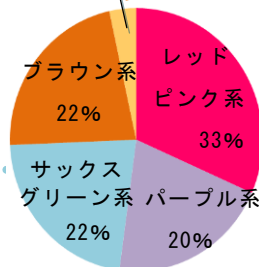

### くるピタ® タフモデルセレクト

価格：63,000円（税込69,300円）

耐傷素材タフロックを使用。強さと容量にこだわった、元気な男の子にぴったりのランドセル。また購入時に、錠前を「くるピタ」とオートロックの「ワンタッチ」のどちらかが選べます。

購入時にどちらか選んでいただきます。

## 【女の子 カタログ掲載分カラー構成】

(一例)

濃い目の茶色より、薄めのキャメルの人気が高まってきています。

**スカンジナビアンフォレスト**  
価格：59,000円(税込64,900円)

ベージュ系  
7%

(一例)

近年、サックス・グリーン系やパープル系など、淡い色のランドセルが人気です。ゆめタウンでも昨年より17種類品揃えを強化。

**フェミニンリボン グラン**  
価格：73,000円(税込80,300円)

(一例)

光沢があるパール  
のランドセル  
も年々需要が伸びてきています。

**PAUL & JOE**  
PARIS  
**クリザンテームキャット**  
価格：72,000円(税込79,200円)

(一例)

**LIZ LISA**  
**リボンフラワー**  
価格：72,000円(税込79,200円)