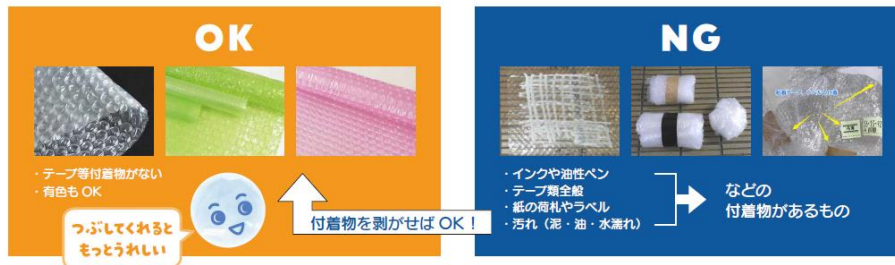

2023年3月13日

株式会社イズミ

各位

リサイクルの見える化を実現 広島県初！LECT にプチプチ回収ボックスを設置

株式会社イズミは川上産業株式会社（本社：東京都千代田区/代表取締役社長：安永 圭佑、以下「川上産業」）と協働し、プラスチックの国内循環を目的として、3月17日（金）よりLECTに梱包材等で使用するプチプチ回収ボックスを設置いたします。当社では資源循環型社会の実現に向けたリサイクルの推進のため、様々な取組を行っております。

【プチプチ回収ボックス設置の概要】

設置開始日：3月17日（金）

設置場所：LECT 地下1階赤のエスカレーターホール

回収物：使用済みのプチプチ

プチプチ回収ボックス

<川上産業株式会社>

川上産業は、プラスチックのゼロ化と資源の有効活用、CO₂排出量の削減に向け、使用済みのプチプチを回収し、再び製品化するプラスチック循環のプラットフォーム構築に取り組んでいます。この循環を「ループリサイクル」とし、お客さまから回収した後、分別し再生原料メーカーで再ペレット加工を行い、再度製品化しています。