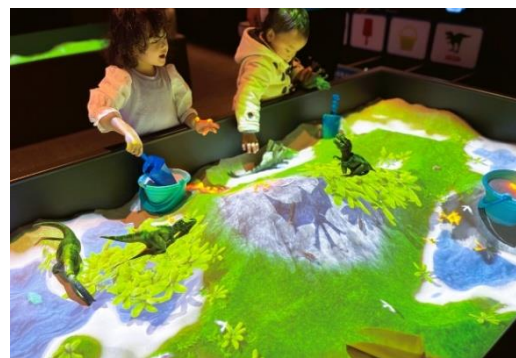

■アトラクション紹介 (一部抜粋)